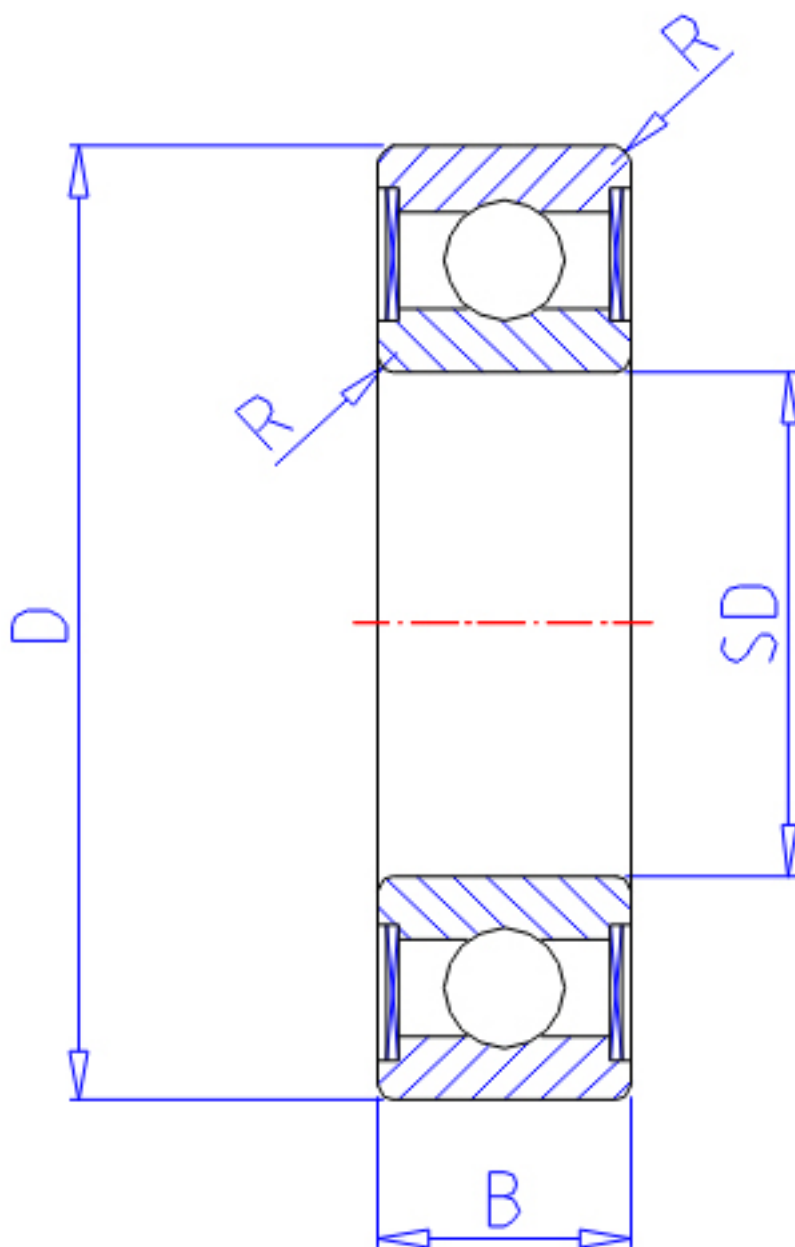

NTN 6210ZZ参数

主要尺寸	SD	50	mm	-
	D	90	mm	外径
	B	20	mm	宽度
	R	1.1	mm	-
型号	ORDER	6210ZZ		型号
基本额定载荷	CR	35000	N	动载荷
	COR	23200	N	静载荷
	CRF	3600	kgf	动载荷
	CORF	2370	kgf	静载荷
极限转速	LSG	7100	r/min	脂润滑
	LSO	8300	r/min	油润滑
重量	MASS	450	g	重量

NTN 6210ZZ图片

参考资料:<http://www.sozhou.com/p/0fd41e3f.html>