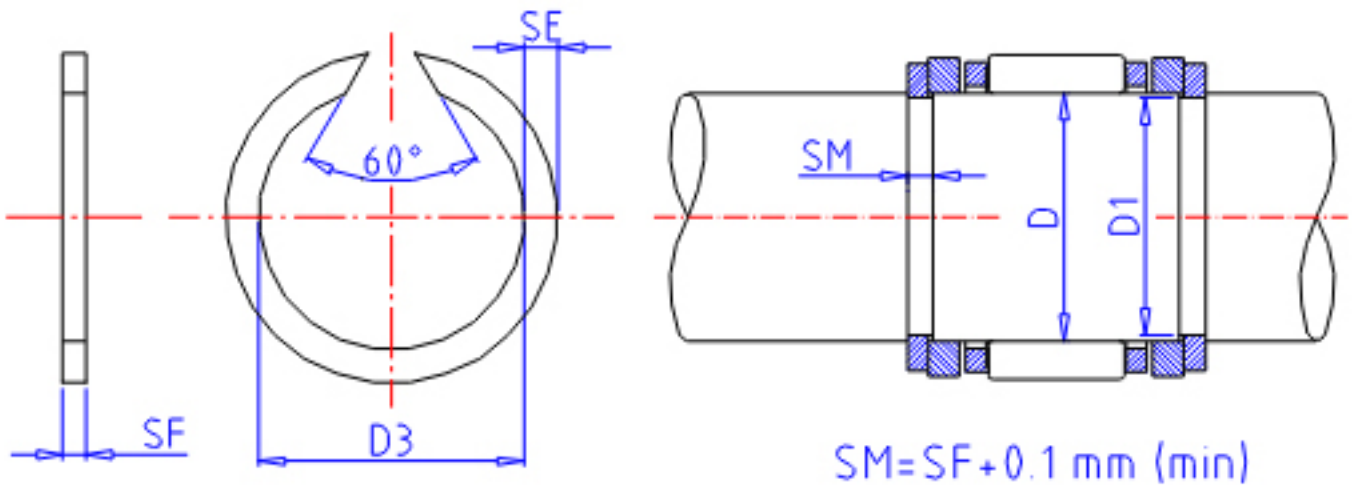

IKO WR 23参数

型号	ORDER	WR 23		型号
主要尺寸	D	23	mm	轴径
	D3	21.7	mm	(最大)
	SE	1.75	mm	宽度
	SF	1.2	mm	-
	D1	22.2	mm	沟的直径
	TOL	0/-0.13	mm	尺寸公差

IKO WR 23图片

参考资料:<http://www.sozhou.com/p/0fecc099.html>