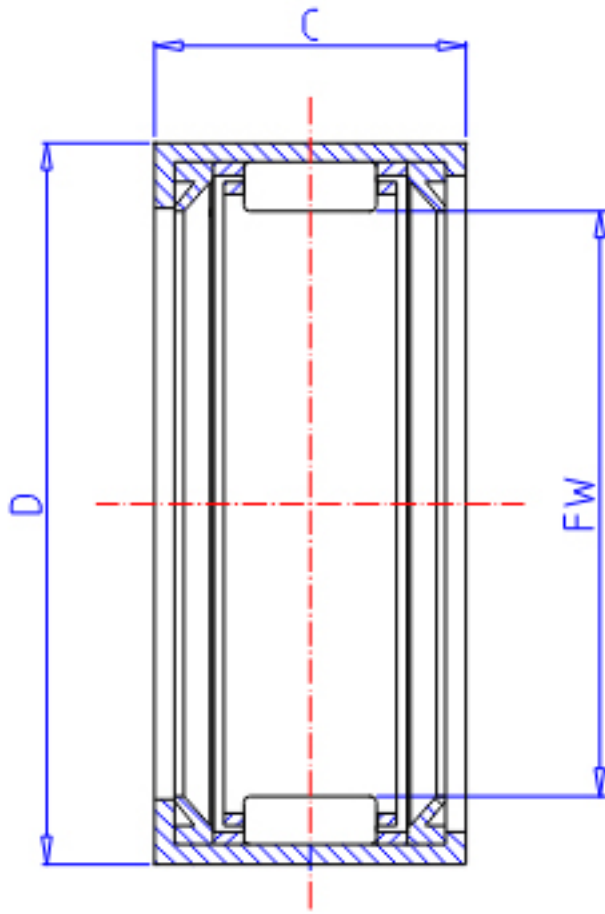

IKO TLA 4020UU参数

轴径	STDRT	40	mm	轴径
型号	ORDER	TLA 4020UU		型号
重量	MASS	50.5	g	重量
主要尺寸	FW	40	mm	内径
	D	47	mm	外径
	C	20	mm	宽度
基本额定载荷	CR	16700	N	动载荷
	COR	33700	N	静载荷

IKO TLA 4020UU图片

参考资料:<http://www.sozhou.com/p/100d31b4.html>