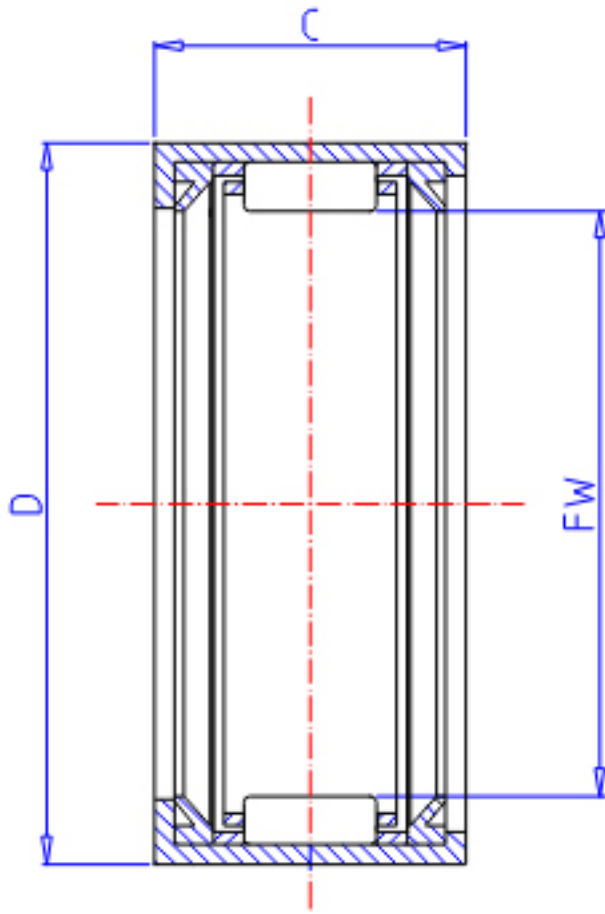

### IKO TLA 1616UU参数

轴径	STDRT	16	mm	轴径
型号	ORDER	TLA 1616UU		型号
重量	MASS	14.8	g	重量
主要尺寸	FW	16	mm	内径
	D	22	mm	外径
	C	16	mm	宽度
基本额定载荷	CR	7670	N	动载荷
	COR	10200	N	静载荷

### IKO TLA 1616UU图片

参考资料:<http://www.sozhou.com/p/103bed43.html>