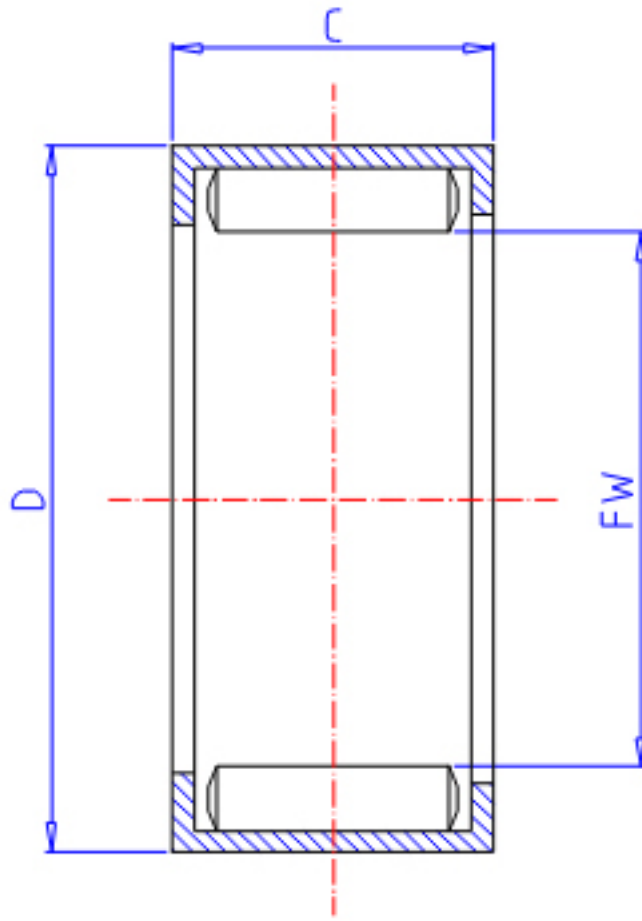

IKO YT 2616参数

轴径	STDRT	26	mm	轴径
型号	ORDER	YT 2616		型号
重量	MASS	37.00	g	重量
主要尺寸	FW	26	mm	内径
	D	34	mm	外径
	C	16	mm	宽度
基本额定载荷	CR	24700	N	动载荷
	COR	43300	N	静载荷

IKO YT 2616图片

参考资料:<http://www.sozhou.com/p/104966e3.html>