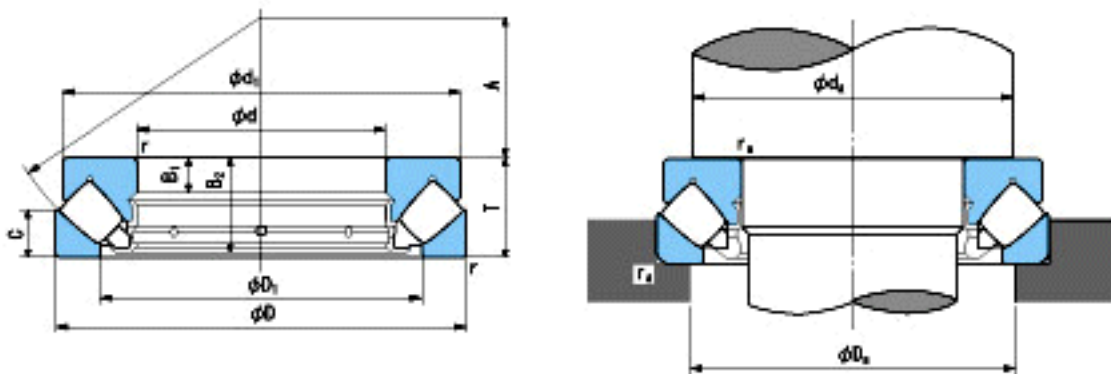

NACHI 29264E参数

外形尺寸	d	320	mm	内径
	D	440	mm	外径
	T	73	mm	宽度
	r	3~5.5	mm	倒角
参考尺寸	d1	430	mm	-
	D1	372	mm	-
	B1	21	mm	-
	B2	69	mm	-
	C	38	mm	-
	A	172	mm	-
安装尺寸	da (min)	375	mm	(最小)
	Da (max)	400	mm	(最大)
	ra (max)	2.5	mm	(最大)
重量	Mass	32800	g	重量
基本额定载荷	Ca	1270000	N	动载荷
	Coa	6150000	N	静载荷
极限速度	Grease	-	r/min	脂润滑
	Oil	980	r/min	油润滑

NACHI 29264E图片