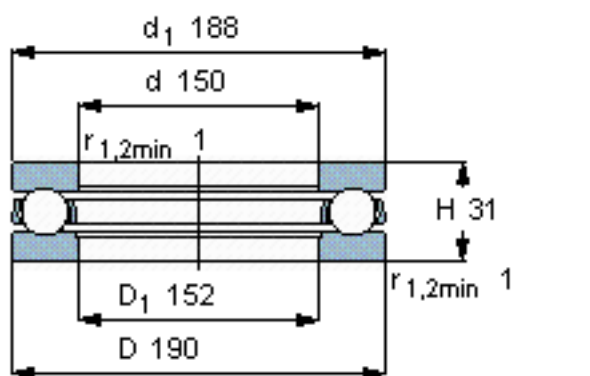

SKF 51130 M参数

主要尺寸	d	150	mm	-
	D	190	mm	-
	H	31	mm	-
基本额定载荷	C	111000	N	动载荷
	C_0	440000	N	静载荷
疲劳载荷极限	P_u	12500	N	-
最小载荷系数	A	1	-	-
额定转速	额定转度	1700	r/min	-
	极限转速	2400	r/min	-
重量	重量	2200	g	-
型号	型号	51130 M	-	-

SKF 51130 M图片

参考资料:<http://www.sozhou.com/p/106e2476.html>