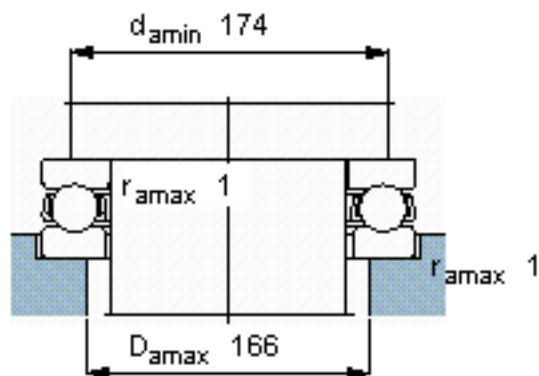

SKF 51130 M参数

主要尺寸	d	150	mm	-
	D	190	mm	-
	H	31	mm	-
基本额定载荷	C	111000	N	动载荷
	C_0	440000	N	静载荷
疲劳载荷极限	P_u	12500	N	-
最小载荷系数	A	1	-	-
额定转速	额定转度	1700	r/min	-
	极限转速	2400	r/min	-
重量	重量	2200	g	-
型号	型号	51130 M	-	-

SKF 51130 M图片

参考资料:<http://www.sozhou.com/p/106e2476.html>