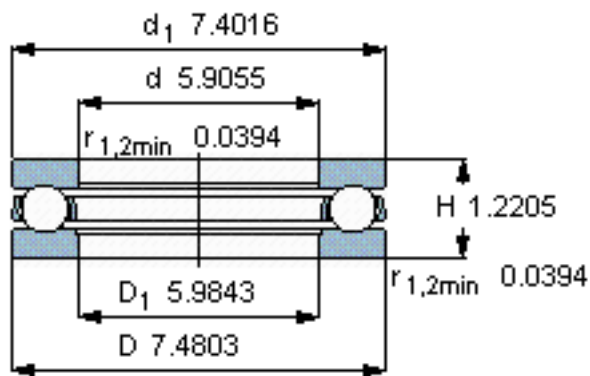

SKF 51130 M参数

主要尺寸	d	150	mm	-
	D	190	mm	-
	H	31	mm	-
基本额定载荷	C	111000	N	动载荷
	C_0	440000	N	静载荷
疲劳载荷极限	P_u	12500	N	-
最小载荷系数	A	1	-	-
额定转速	额定转度	1700	r/min	-
	极限转速	2400	r/min	-
重量	重量	2200	g	-
型号	型号	51130 M	-	-

SKF 51130 M图片

参考资料:<http://www.sozhou.com/p/106e2476.html>