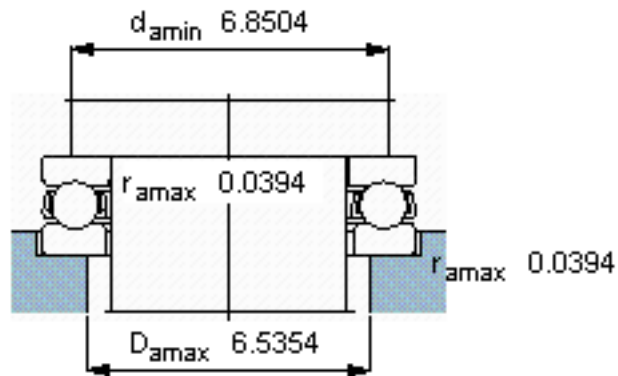

SKF 51130 M参数

主要尺寸	d	150	mm	-
	D	190	mm	-
	H	31	mm	-
基本额定载荷	C	111000	N	动载荷
	C_0	440000	N	静载荷
疲劳载荷极限	P_u	12500	N	-
最小载荷系数	A	1	-	-
额定转速	额定转度	1700	r/min	-
	极限转速	2400	r/min	-
重量	重量	2200	g	-
型号	型号	51130 M	-	-

SKF 51130 M图片

参考资料:<http://www.sozhou.com/p/106e2476.html>