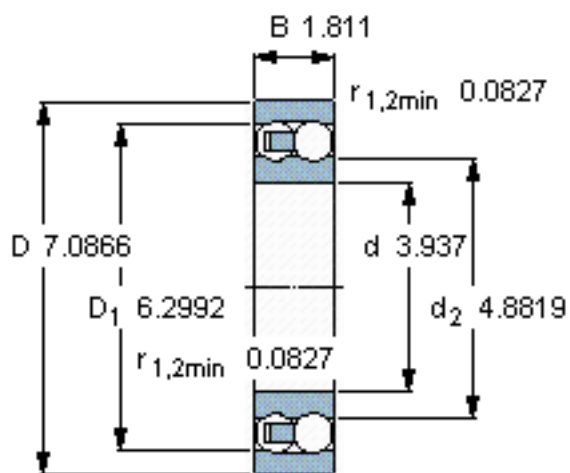

SKF 2220参数

主要尺寸	d	100	mm	-
	D	180	mm	-
	B	46	mm	-
基本额定载荷	C	97500	N	动载荷
	C_0	40500	N	静载荷
疲劳载荷极限	P_u	1760	N	-
额定转速	参考转速	6700	r/min	-
	极限转速	4800	r/min	-
重量	重量	5500	g	-
型号	型号	2220	-	-

SKF 2220图片

计算系数

e 0,27
Y₁ 2,3
Y₂ 3,6
Y₀ 2,5