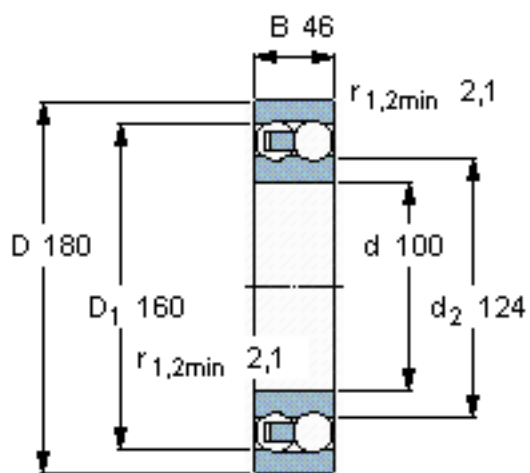

SKF 2220参数

主要尺寸	d	100	mm	-
	D	180	mm	-
	B	46	mm	-
基本额定载荷	C	97500	N	动载荷
	C_0	40500	N	静载荷
疲劳载荷极限	P_u	1760	N	-
额定转速	参考转速	6700	r/min	-
	极限转速	4800	r/min	-
重量	重量	5500	g	-
型号	型号	2220	-	-

SKF 2220图片

计算系数

e 0,27
Y₁ 2,3
Y₂ 3,6
Y₀ 2,5