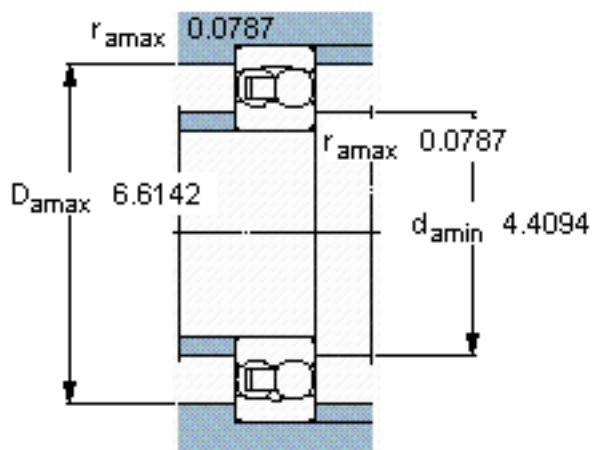

SKF 2220参数

主要尺寸	d	100	mm	-
	D	180	mm	-
	B	46	mm	-
基本额定载荷	C	97500	N	动载荷
	C_0	40500	N	静载荷
疲劳载荷极限	P_u	1760	N	-
额定转速	参考转速	6700	r/min	-
	极限转速	4800	r/min	-
重量	重量	5500	g	-
型号	型号	2220	-	-

SKF 2220图片

计算系数

e 0,27
Y₁ 2,3
Y₂ 3,6
Y₀ 2,5