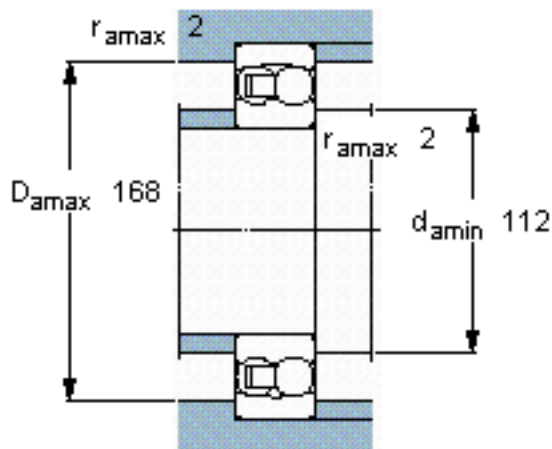

SKF 2220参数

主要尺寸	d	100	mm	-
	D	180	mm	-
	B	46	mm	-
基本额定载荷	C	97500	N	动载荷
	C_0	40500	N	静载荷
疲劳载荷极限	P_u	1760	N	-
额定转速	参考转速	6700	r/min	-
	极限转速	4800	r/min	-
重量	重量	5500	g	-
型号	型号	2220	-	-

SKF 2220图片

计算系数

e 0,27
Y₁ 2,3
Y₂ 3,6
Y₀ 2,5