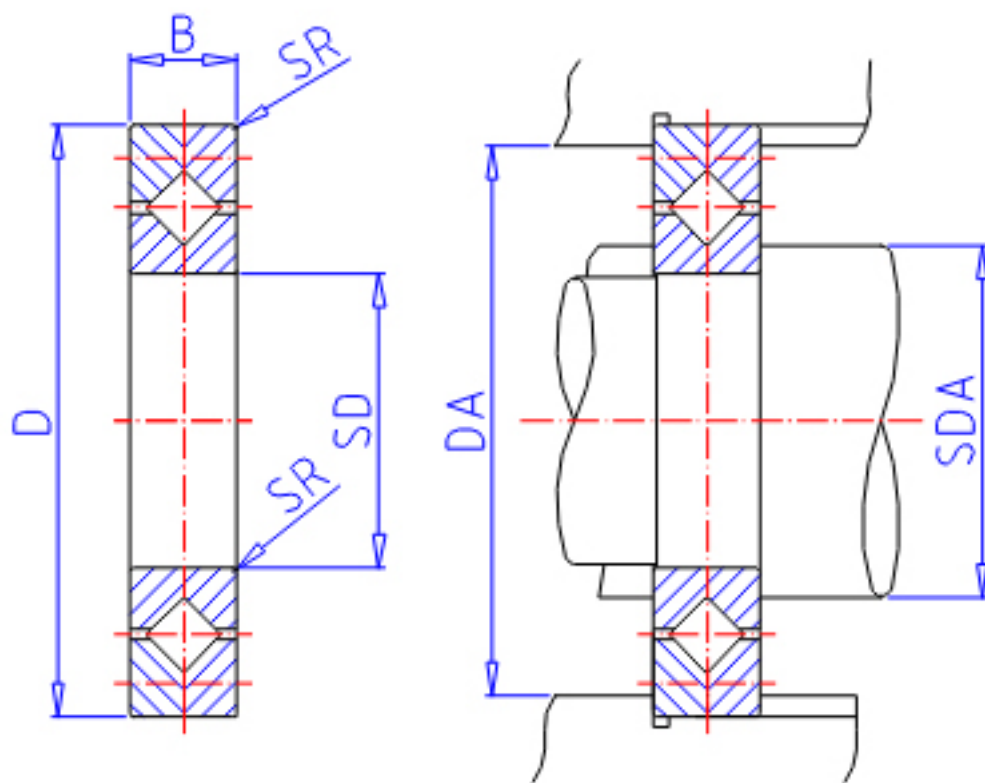

### IKO CRB 9016参数

轴径	STDRT	90	mm	轴径
型号	ORDER	CRB 9016		型号
重量	MASS	810	g	重量
主要尺寸	SD	90	mm	内径
	D	130	mm	外径
	B	16	mm	宽度
	SR	1.0	mm	(最小)
安装尺寸	SDA	98	mm	-
	DA	118	mm	-
基本额定载荷	CR	25900	N	动载荷
	COR	42100	N	静载荷

### IKO CRB 9016图片

参考资料:<http://www.sozhou.com/p/107a4ade.html>