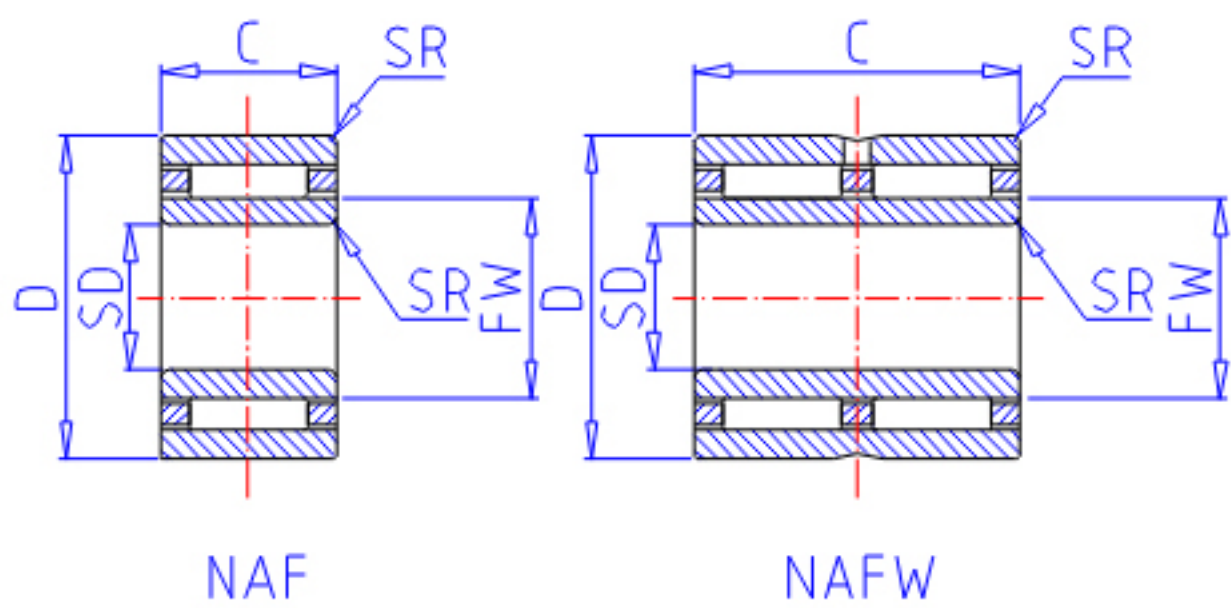

IKO NAFW 659560参数

轴径	STDRT	65	mm	轴径
型号	ORDER	NAFW 659560		型号
重量	MASS	1580.0	g	重量
主要尺寸	SD	65	mm	内径
	FW	75	mm	内径
	D	95	mm	外径
	C	60	mm	宽度
	SR	1.5	mm	(最小)
安装尺寸	SDB	82.0	mm	-
	DA	87	mm	(最大)
	SDAMIN	73	mm	(最小)
	SDAMAX	73.5	mm	(最大)
	DB	76.0	mm	-
基本额定载荷	CR	108000	N	动载荷
	COR	289000	N	静载荷
搭配内圈	IR	LRT 657560		搭配内圈

IKO NAFW 659560图片