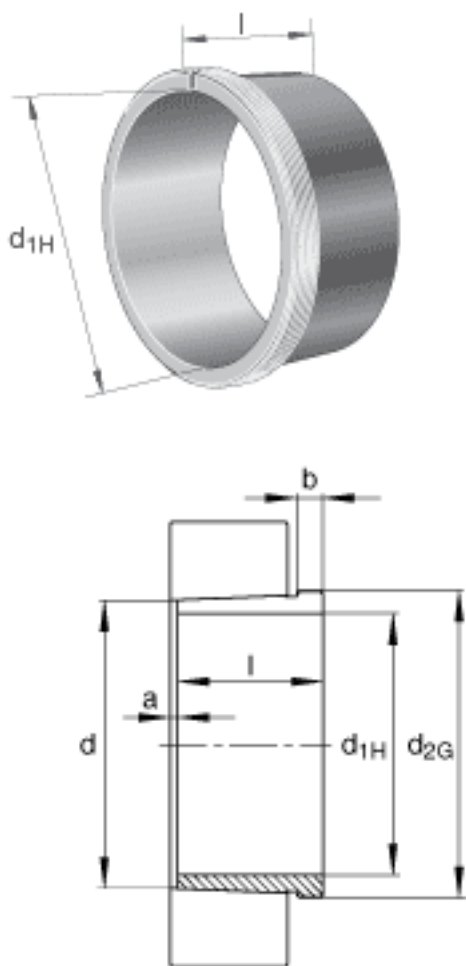

FAG AH2256G参数

尺寸	d_{1H}	260	mm	-
	l	155	mm	-
	a	8	mm	-
	b	24	mm	-
	d	280	mm	-
	d_{2G}	Tr300x4	mm	-
说明		260	mm	轴
重量	m	14400	g	质量

FAG AH2256G图片

参考资料:<http://www.sozhou.com/p/10de254e.html>