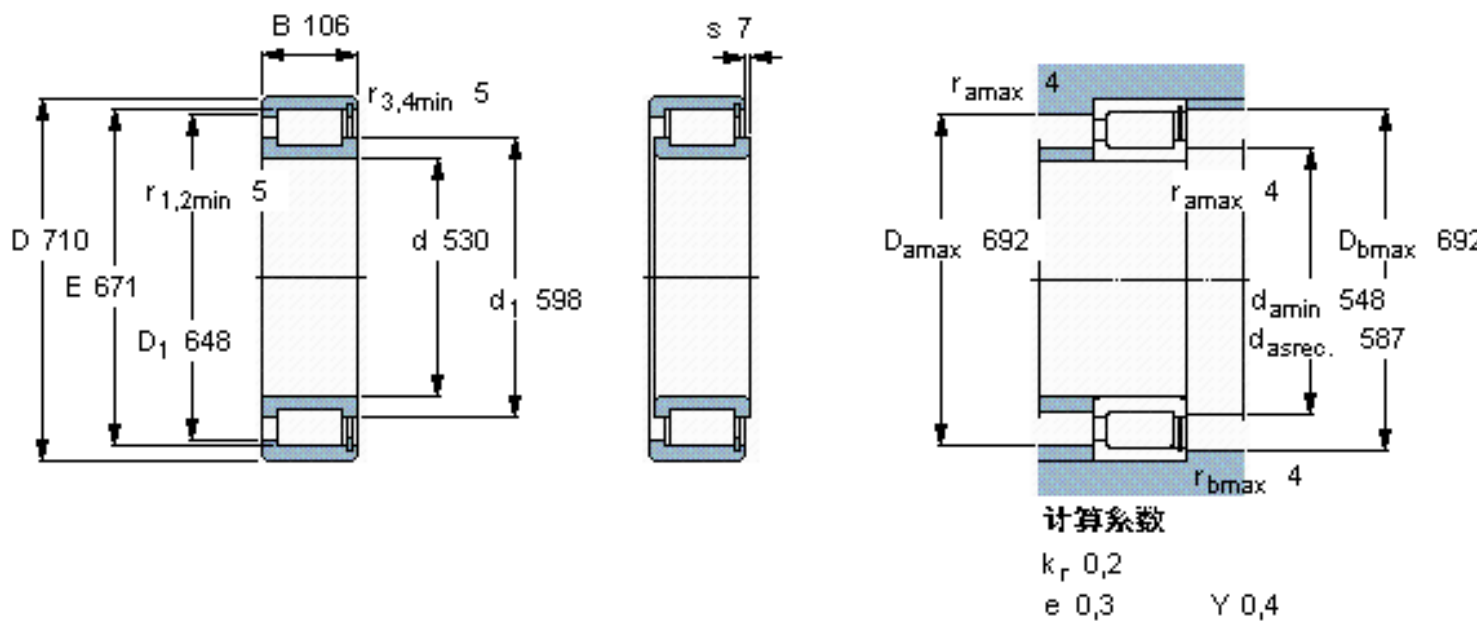

SKF NCF 29/530 V参数

主要尺寸	d	530	mm	-
	D	710	mm	-
	B	106	mm	-
基本额定载荷	C	2640000	N	动载荷
	C_0	6100000	N	静载荷
疲劳载荷极限	P_u	480000	N	-
额定转速	参考转速	340	r/min	-
	极限转速	430	r/min	-
重量	重量	120000	g	-
型号	型号	NCF 29/530 V	-	-

SKF NCF 29/530 V图片

参考资料:<http://www.sozhou.com/p/10ea0341.html>

计算系数

k_r 0,2

e 0,3 Y 0,4