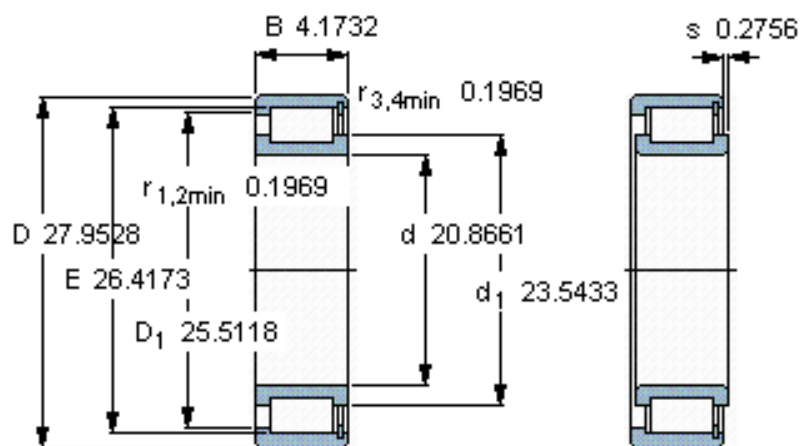

SKF NCF 29/530 V参数

主要尺寸	d	530	mm	-
	D	710	mm	-
	B	106	mm	-
基本额定载荷	C	2640000	N	动载荷
	C_0	6100000	N	静载荷
疲劳载荷极限	P_u	480000	N	-
额定转速	参考转速	340	r/min	-
	极限转速	430	r/min	-
重量	重量	120000	g	-
型号	型号	NCF 29/530 V	-	-

SKF NCF 29/530 V图片

参考资料:<http://www.sozhou.com/p/10ea0341.html>

计算系数

k_r 0,2

e 0,3 Y 0,4