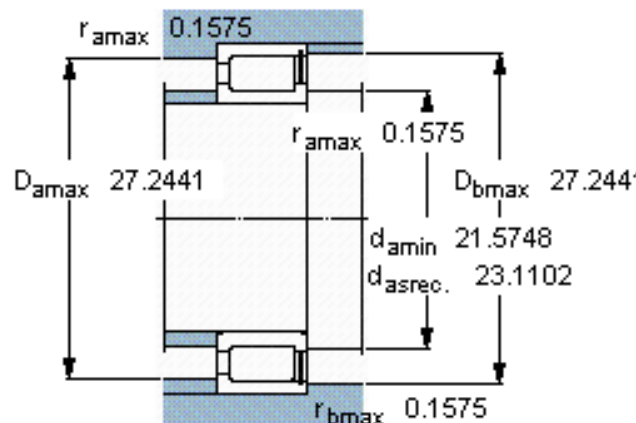

SKF NCF 29/530 V参数

主要尺寸	d	530	mm	-
	D	710	mm	-
	B	106	mm	-
基本额定载荷	C	2640000	N	动载荷
	C_0	6100000	N	静载荷
疲劳载荷极限	P_u	480000	N	-
额定转速	参考转速	340	r/min	-
	极限转速	430	r/min	-
重量	重量	120000	g	-
型号	型号	NCF 29/530 V	-	-

SKF NCF 29/530 V图片

参考资料:<http://www.sozhou.com/p/10ea0341.html>

计算系数

k_r 0,2

e 0,3 Y 0,4