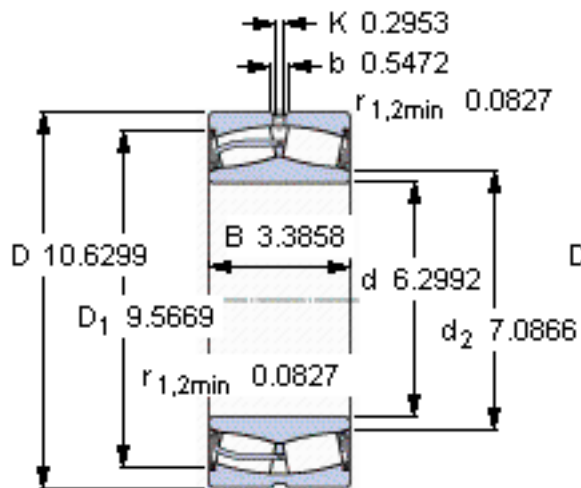

SKF 23132-2CS5/VT143 *参数

主要尺寸	d	160	mm	-
	D	270	mm	-
	B	86	mm	-
基本额定载荷	C	980000	N	动载荷
	C_0	1370000	N	静载荷
疲劳载荷极限	P_u	129000	N	-
额定转速	参考转速	-	r/min	-
	极限转速	530	r/min	-
重量	重量	20500	g	-
型号	* SKF 探索者轴承	23132-2CS5/VT143 *	-	-

SKF 23132-2CS5/VT143 *图片

计算系数
e 0,28
 Y_1 2,4
 Y_2 3,6
 Y_0 2,5

计算系数
e 0,28
 Y_1 2,4
 Y_2 3,6
 Y_0 2,5

参考资料:<http://www.sozhou.com/p/113a79f4.html>