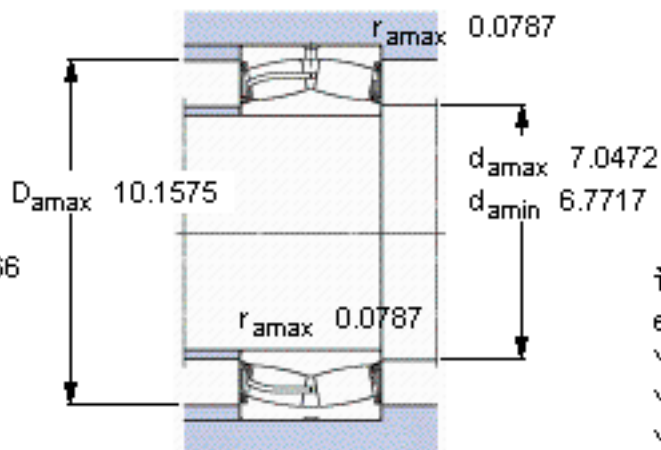

SKF 23132-2CS5/VT143 *参数

主要尺寸	d	160	mm	-
	D	270	mm	-
	B	86	mm	-
基本额定载荷	C	980000	N	动载荷
	C_0	1370000	N	静载荷
疲劳载荷极限	P_u	129000	N	-
额定转速	参考转速	-	r/min	-
	极限转速	530	r/min	-
重量	重量	20500	g	-
型号	* SKF 探索者轴承	23132-2CS5/VT143 *	-	-

SKF 23132-2CS5/VT143 *图片

计算系数
e 0,28
 Y_1 2,4
 Y_2 3,6
 Y_0 2,5

计算系数
e 0,28
 Y_1 2,4
 Y_2 3,6
 Y_0 2,5

参考资料:<http://www.sozhou.com/p/113a79f4.html>