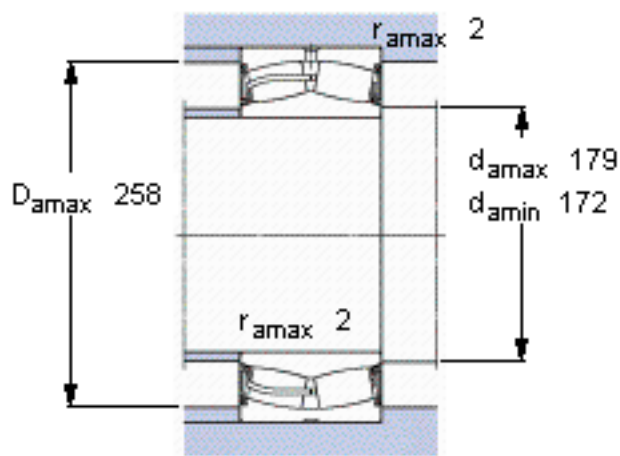

SKF 23132-2CS5/VT143 *参数

主要尺寸	d	160	mm	-
	D	270	mm	-
	B	86	mm	-
基本额定载荷	C	980000	N	动载荷
	C_0	1370000	N	静载荷
疲劳载荷极限	P_u	129000	N	-
额定转速	参考转速	-	r/min	-
	极限转速	530	r/min	-
重量	重量	20500	g	-
型号	* SKF 探索者轴承	23132-2CS5/VT143 *	-	-

SKF 23132-2CS5/VT143 *图片

计算系数
e 0,28
 Y_1 2,4
 Y_2 3,6
 Y_0 2,5

计算系数
e 0,28
 Y_1 2,4
 Y_2 3,6
 Y_0 2,5

参考资料:<http://www.sozhou.com/p/113a79f4.html>