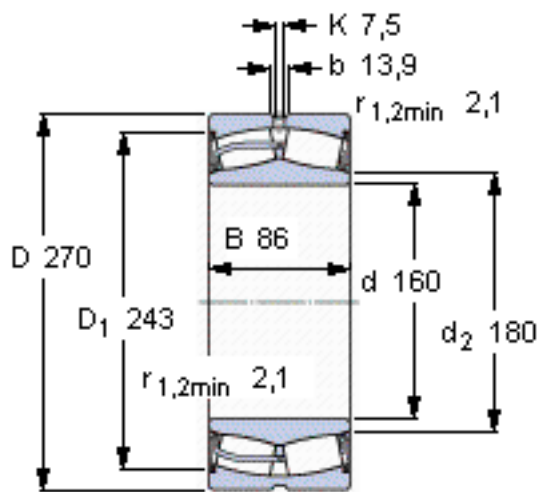

SKF 23132-2CS5/VT143 *参数

主要尺寸	d	160	mm	-
	D	270	mm	-
	B	86	mm	-
基本额定载荷	C	980000	N	动载荷
	C_0	1370000	N	静载荷
疲劳载荷极限	P_u	129000	N	-
额定转速	参考转速	-	r/min	-
	极限转速	530	r/min	-
重量	重量	20500	g	-
型号	* SKF 探索者轴承	23132-2CS5/VT143 *	-	-

SKF 23132-2CS5/VT143 *图片

计算系数
e 0,28
 Y_1 2,4
 Y_2 3,6
 Y_0 2,5

计算系数
e 0,28
 Y_1 2,4
 Y_2 3,6
 Y_0 2,5

参考资料:<http://www.sozhou.com/p/113a79f4.html>