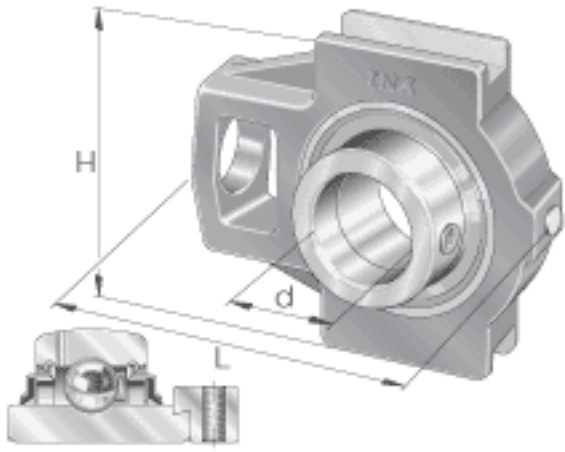

INA RTUE20参数

尺寸	d	20	mm	-	
	L	94.5	mm	-	
	H	90	mm	-	
	A	37	mm	-	
	A₁	12	mm	公差:H13	
	A₂	25	mm	-	
	B₁	43.7	mm	-	
	d_{3 max}	33	mm	-	
	H₁	76	mm	公差: +/-0,15	
	L₁	60	mm	-	
	L₂	9	mm	-	
	L₃	50	mm	-	
	N	19	mm	-	
	N₁	18	mm	-	
	N₂	32	mm	-	
	Q	Rp 1/8		-	
	S₁	26.6	mm	-	
	T	51	mm	-	
	重量	m	900	g	质量
	基本额定载荷	C_r	12800	N	基本额定动载荷, 径向
C_{0r}		6600	N	基本额定静载荷, 径向	
说明		GG. TUE04		轴承座的型号	
		GE20-KRR-B		轴承的型号	

INA RTUE20图片

参考资料:<http://www.sozhou.com/p/115ef565.html>