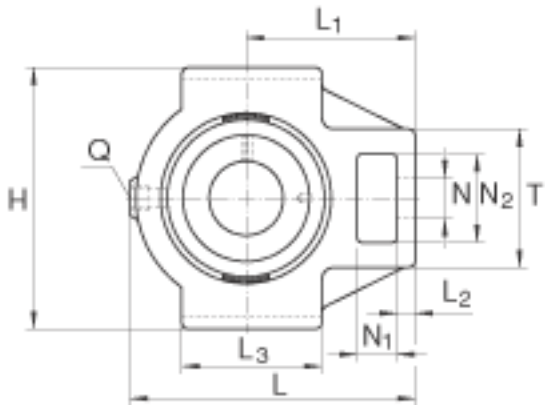

INA RTUE20参数

尺寸	d	20	mm	-	
	L	94.5	mm	-	
	H	90	mm	-	
	A	37	mm	-	
	A₁	12	mm	公差:H13	
	A₂	25	mm	-	
	B₁	43.7	mm	-	
	d_{3 max}	33	mm	-	
	H₁	76	mm	公差: +/-0,15	
	L₁	60	mm	-	
	L₂	9	mm	-	
	L₃	50	mm	-	
	N	19	mm	-	
	N₁	18	mm	-	
	N₂	32	mm	-	
	Q	Rp 1/8		-	
	S₁	26.6	mm	-	
	T	51	mm	-	
	重量	m	900	g	质量
	基本额定载荷	C_r	12800	N	基本额定动载荷, 径向
C_{0r}		6600	N	基本额定静载荷, 径向	
说明		GG. TUE04		轴承座的型号	
		GE20-KRR-B		轴承的型号	

INA RTUE20图片

参考资料:<http://www.sozhou.com/p/115ef565.html>