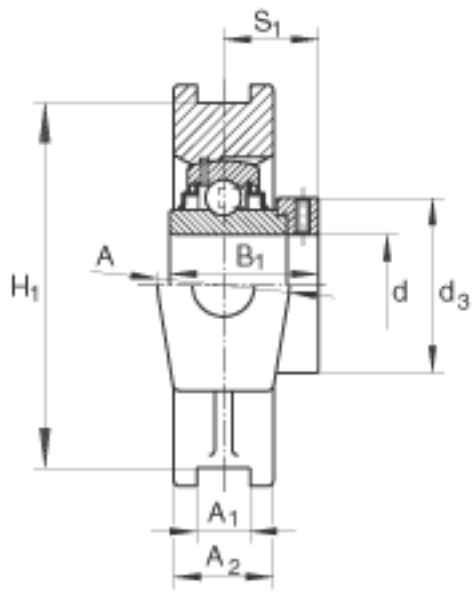

INA RTUE20参数

尺寸	d	20	mm	-	
	L	94.5	mm	-	
	H	90	mm	-	
	A	37	mm	-	
	A₁	12	mm	公差:H13	
	A₂	25	mm	-	
	B₁	43.7	mm	-	
	d_{3 max}	33	mm	-	
	H₁	76	mm	公差: +/-0,15	
	L₁	60	mm	-	
	L₂	9	mm	-	
	L₃	50	mm	-	
	N	19	mm	-	
	N₁	18	mm	-	
	N₂	32	mm	-	
	Q	Rp 1/8		-	
	S₁	26.6	mm	-	
	T	51	mm	-	
	重量	m	900	g	质量
	基本额定载荷	C_r	12800	N	基本额定动载荷, 径向
C_{0r}		6600	N	基本额定静载荷, 径向	
说明		GG. TUE04		轴承座的型号	
		GE20-KRR-B		轴承的型号	

INA RTUE20图片

参考资料:<http://www.sozhou.com/p/115ef565.html>