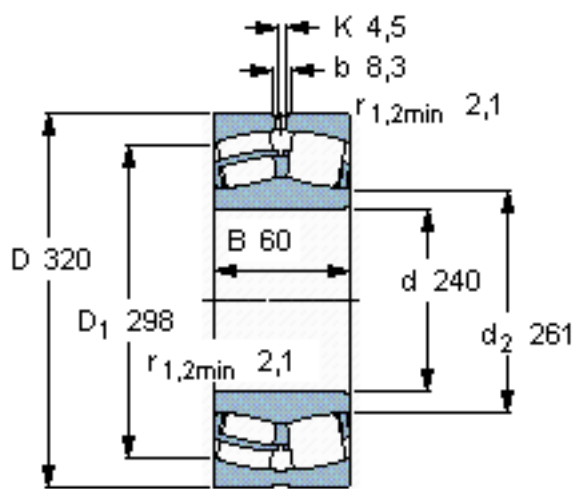

SKF 23948 CC/W33 *参数

主要尺寸	d	240	mm	-
	D	320	mm	-
	B	60	mm	-
基本额定载荷	C	655000	N	动载荷
	C_0	1160000	N	静载荷
疲劳载荷极限	P_u	98000	N	-
额定转速	参考转速	1900	r/min	-
	极限转速	2000	r/min	-
重量	重量	13500	g	-
型号	* SKF 探索者轴承	23948 CC/W33 *	-	-

SKF 23948 CC/W33 *图片

计算系数
e 0,15
Y₁ 4,5
Y₂ 6,7
Y₀ 4,5

计算系数
e 0,15
Y₁ 4,5
Y₂ 6,7
Y₀ 4,5

参考资料:<http://www.sozhou.com/p/118520ab.html>