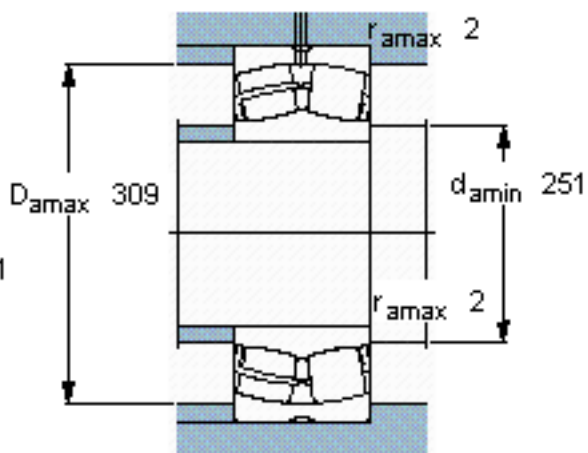

SKF 23948 CC/W33 *参数

主要尺寸	d	240	mm	-
	D	320	mm	-
	B	60	mm	-
基本额定载荷	C	655000	N	动载荷
	C_0	1160000	N	静载荷
疲劳载荷极限	P_u	98000	N	-
额定转速	参考转速	1900	r/min	-
	极限转速	2000	r/min	-
重量	重量	13500	g	-
型号	* SKF 探索者轴承	23948 CC/W33 *	-	-

SKF 23948 CC/W33 *图片

计算系数
e 0,15
Y₁ 4,5
Y₂ 6,7
Y₀ 4,5

计算系数
e 0,15
Y₁ 4,5
Y₂ 6,7
Y₀ 4,5

参考资料:<http://www.sozhou.com/p/118520ab.html>