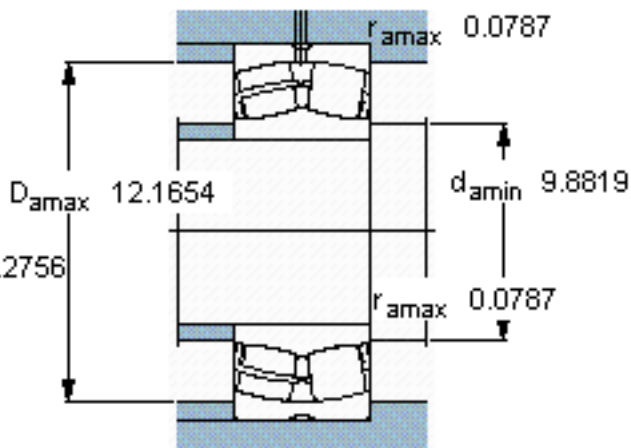

SKF 23948 CC/W33 *参数

主要尺寸	d	240	mm	-
	D	320	mm	-
	B	60	mm	-
基本额定载荷	C	655000	N	动载荷
	C_0	1160000	N	静载荷
疲劳载荷极限	P_u	98000	N	-
额定转速	参考转速	1900	r/min	-
	极限转速	2000	r/min	-
重量	重量	13500	g	-
型号	* SKF 探索者轴承	23948 CC/W33 *	-	-

SKF 23948 CC/W33 *图片

计算系数
e 0,15
Y₁ 4,5
Y₂ 6,7
Y₀ 4,5

计算系数
e 0,15
Y₁ 4,5
Y₂ 6,7
Y₀ 4,5

参考资料:<http://www.sozhou.com/p/118520ab.html>