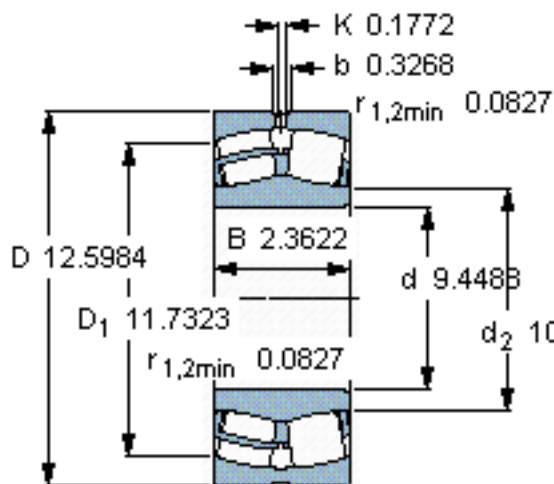

SKF 23948 CC/W33 *参数

主要尺寸	d	240	mm	-
	D	320	mm	-
	B	60	mm	-
基本额定载荷	C	655000	N	动载荷
	C_0	1160000	N	静载荷
疲劳载荷极限	P_u	98000	N	-
额定转速	参考转速	1900	r/min	-
	极限转速	2000	r/min	-
重量	重量	13500	g	-
型号	* SKF 探索者轴承	23948 CC/W33 *	-	-

SKF 23948 CC/W33 *图片

计算系数
e 0,15
Y₁ 4,5
Y₂ 6,7
Y₀ 4,5

计算系数
e 0,15
Y₁ 4,5
Y₂ 6,7
Y₀ 4,5

参考资料:<http://www.sozhou.com/p/118520ab.html>