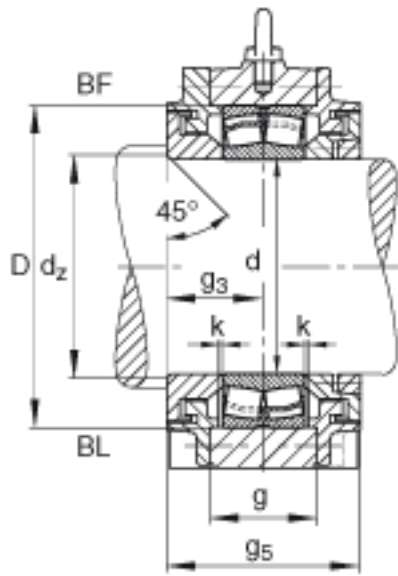

FAG BND3024-Z-Y-BF-S参数

尺寸	d_z	128	mm	-
	g	60	mm	-
	g_3	63	mm	-
	g_5	126	mm	-
	h	115	mm	-
	m	300	mm	-
	n	60	mm	-
	s	M20		-
说明	s_2	M8		-
尺寸	t	205	mm	-
	u	25	mm	-
	v	35	mm	-
说明	s_2	8		数量
		23024		型号, 轴承
重量	m_1	20000	g	质量, 轴承座
说明		BND3024		型号, 轴承座
尺寸	d	120	mm	-
	a	370	mm	-
	h_1	230	mm	-
	c	35	mm	-
	D	180	mm	-
	b	110	mm	-

FAG BND3024-Z-Y-BF-S图片

参考资料:<http://www.sozhou.com/p/119918cc.html>