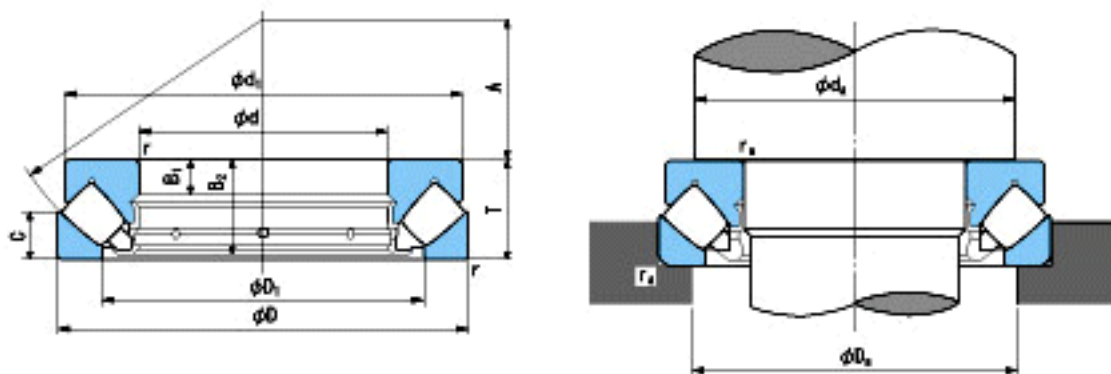

NACHI 29417E参数

外形尺寸	d	85	mm	内径
	D	180	mm	外径
	T	58	mm	宽度
	r	2.1~4.5	mm	倒角
参考尺寸	d1	170	mm	-
	D1	125	mm	-
	B1	21	mm	-
	B2	55	mm	-
	C	28	mm	-
	A	54	mm	-
安装尺寸	da (min)	130	mm	(最小)
	Da (max)	150	mm	(最大)
	ra (max)	2	mm	(最大)
重量	Mass	7190	g	重量
基本额定载荷	Ca	540000	N	动载荷
	Coa	1720000	N	静载荷
极限速度	Grease	-	r/min	脂润滑
	Oil	2000	r/min	油润滑

NACHI 29417E图片