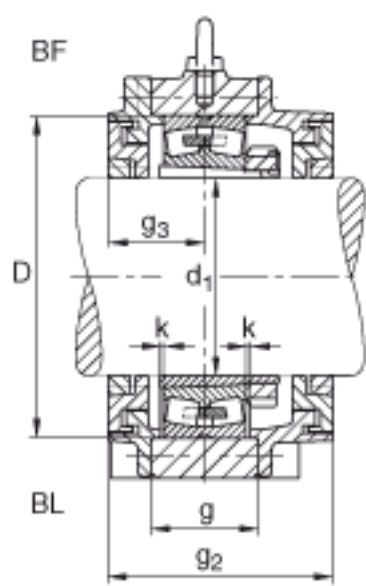

FAG BND2240-H-W-Y-BL-S参数

尺寸	a	780	mm	-
	h ₁	475	mm	-
	g ₂	269	mm	-
	b	240	mm	-
	c	75	mm	-
	D	360	mm	-
	g	128	mm	-
	g ₃	123	mm	-
	h	235	mm	-
	k	4	mm	-
	m	640	mm	-
	s	M36		-
说明	s ₂	M16		-
尺寸	t	420	mm	-
	u	42	mm	-
	v	52	mm	-
说明	s ₂	8		数量
		22240K		型号, 轴承
其他		H3140		质量, 紧定套
重量	m ₁	185000	g	质量, 轴承座
说明		BND2240		型号, 轴承座
尺寸	d ₁	180	mm	-
	n	140	mm	-

FAG BND2240-H-W-Y-BL-S图片

参考资料:<http://www.sozhou.com/p/119b49b3.html>