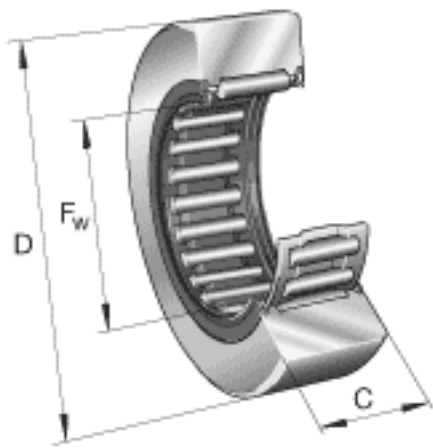

INA RNA22/8-2RSR参数

尺寸	$F_w$	12	mm	滚针包络圆的公差带为F6
	D	24	mm	-
	C	11.8	mm	-
	$D_{1\ min}$	18	mm	-
	$r_{\min}$	0.3	mm	-
重量	m	29	g	质量
基本额定载荷	$C_{r\ w}$	4800	N	滚轮的有效额定动载荷 (径向)
	$C_{0r\ w}$	4300	N	滚轮的有效额定静载荷 (径向)
疲劳极限载荷	$C_{ur\ w}$	630	N	疲劳极限载荷
极限转速	$n_{D\ G}$	7000	r/min	转速 (脂润滑下连续运转)

INA RNA22/8-2RSR图片

参考资料:<http://www.sozhou.com/p/11af72cc.html>