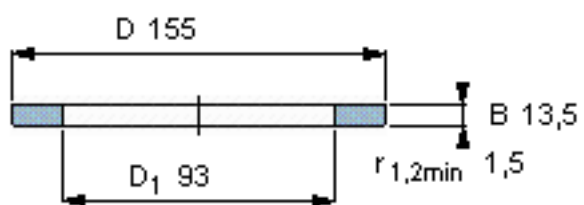

SKF GS 89318参数

尺寸	d	90	mm	-
	D	155	mm	-
	B	13.5	mm	-
	d ₁	-	mm	-
	D ₁	93	mm	-
	r ₁ 、r _{1.2}	1.5	mm	-
重量	重量	1320	g	-
型号	型号	GS 89318	-	-

SKF GS 89318图片

轴承座垫圈

轴承座垫圈

参考资料:<http://www.sozhou.com/p/11b00ff9.html>