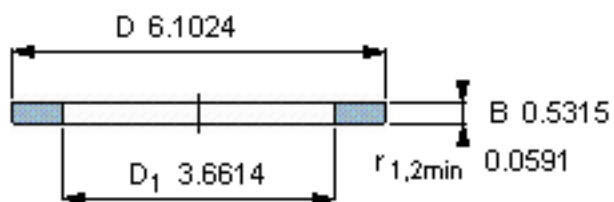

SKF GS 89318参数

尺寸	d	90	mm	-
	D	155	mm	-
	B	13.5	mm	-
	d ₁	-	mm	-
	D ₁	93	mm	-
	r ₁ 、r _{1.2}	1.5	mm	-
重量	重量	1320	g	-
型号	型号	GS 89318	-	-

SKF GS 89318图片

轴承座垫圈

轴承座垫圈

参考资料:<http://www.sozhou.com/p/11b00ff9.html>