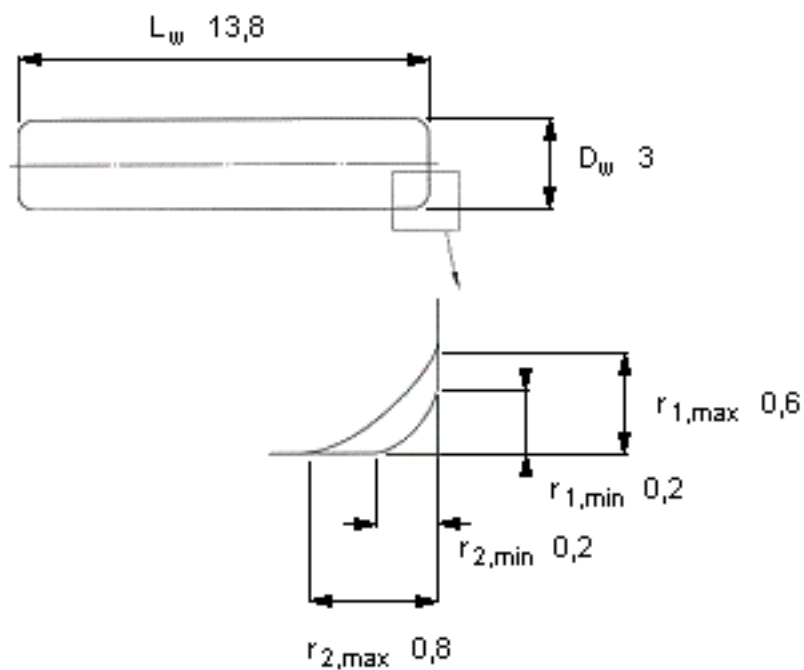

SKF RN-3x13.8 BF/G2参数

主要尺寸	D_w	3	mm	-
	L_w	13.8		-
	最小	0.2	mm	-
	最大	0.6	mm	-
	最大	0.8	mm	-
重量	重量	770	g	-
型号	型号	RN-3x13.8 BF/G2		-

SKF RN-3x13.8 BF/G2图片

参考资料:<http://www.sozhou.com/p/11bd6eaa.html>