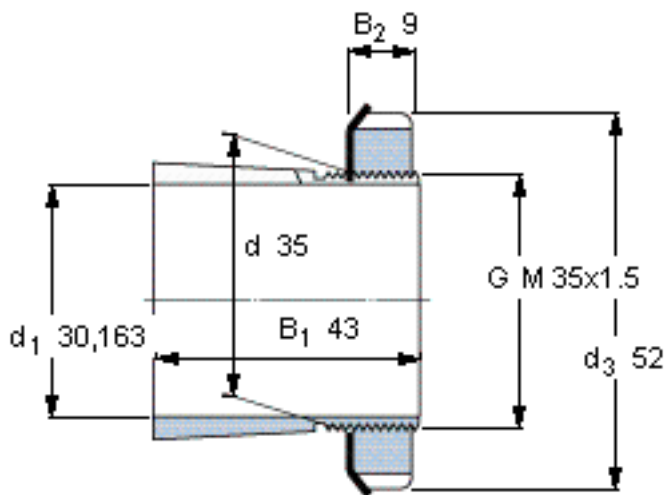

SKF HA 2307参数

主要尺寸	$d_1$	30.163	mm	-
	$d$	35	mm	-
	$d_3$	52	mm	-
	$B_1$	43	mm	-
	$G$	M 35x1.5	-	-
	$d_1$	1.3/16	英寸	-
重量	重量	160	g	-
型号	带螺母和锁定装置的紧定套	HA 2307	-	-
	附属锁定螺母	KM 7	-	-
	附属锁定装置	MB 7	-	-
	适当的液压螺母	-	-	-

SKF HA 2307图片

外锥度1:12

参考资料:<http://www.sozhou.com/p/11caff72.html>

外锥度1:12