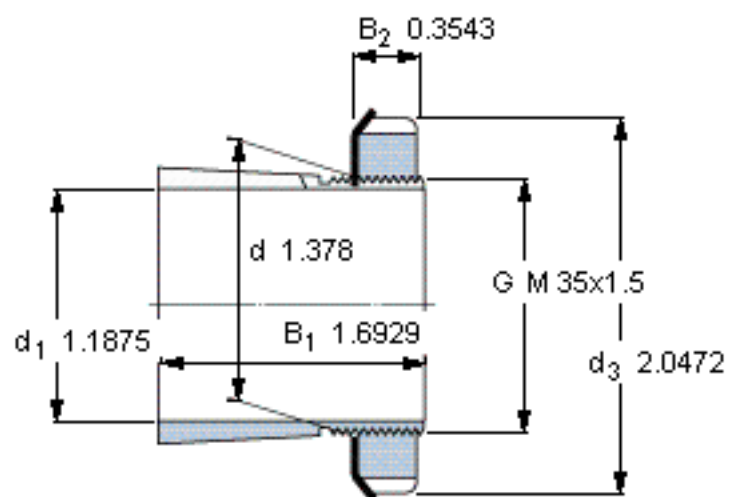

SKF HA 2307参数

主要尺寸	$d_1$	30.163	mm	-
	$d$	35	mm	-
	$d_3$	52	mm	-
	$B_1$	43	mm	-
	$G$	M 35x1.5	-	-
	$d_1$	1.3/16	英寸	-
重量	重量	160	g	-
型号	带螺母和锁定装置的紧定套	HA 2307	-	-
	附属锁定螺母	KM 7	-	-
	附属锁定装置	MB 7	-	-
	适当的液压螺母	-	-	-

SKF HA 2307图片

外锥度1:12

参考资料:<http://www.sozhou.com/p/11caff72.html>

外锥度1:12