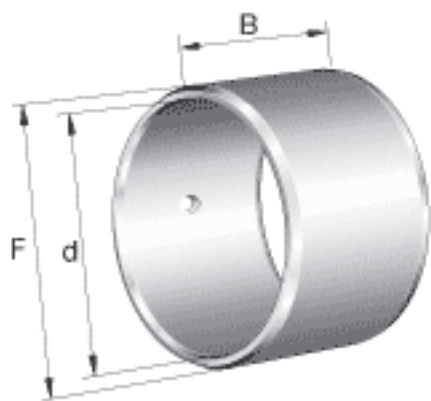

INA IR50X55X20-IS1参数

尺寸	d	50	mm	-
	F	55	mm	滚道公差 F (m) : 0 / -11
	B	20	mm	-
	r _{min}	0.6	mm	-
重量	m	62.5	g	质量

INA IR50X55X20-IS1图片

参考资料:<http://www.sozhou.com/p/11d735db.html>