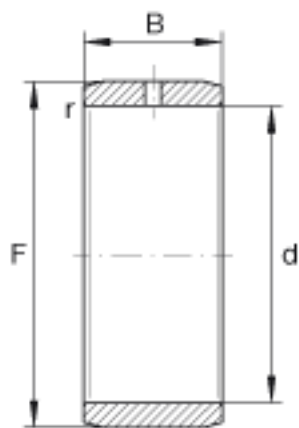

INA IR50X55X20-IS1参数

尺寸	d	50	mm	-
	F	55	mm	滚道公差 F (m) : 0 / -11
	B	20	mm	-
	r _{min}	0.6	mm	-
重量	m	62.5	g	质量

INA IR50X55X20-IS1图片

参考资料:<http://www.sozhou.com/p/11d735db.html>