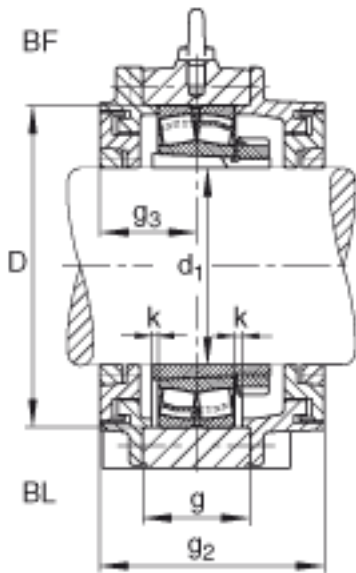

FAG BND3132-H-W-Y-BF-S参数

尺寸	v	35	mm	-
说明	s <sub>2</sub>	6		数量
		23132K		型号, 轴承
其他		H3132		质量, 紧定套
重量	m <sub>1</sub>	80000	g	质量, 轴承座
说明		BND3132		型号, 轴承座
尺寸	d <sub>1</sub>	140	mm	-
	a	540	mm	-
	h <sub>1</sub>	360	mm	-
	g <sub>2</sub>	230	mm	-
	b	200	mm	-
	c	55	mm	-
	D	270	mm	-
	g	110	mm	-
	g <sub>3</sub>	105	mm	-
	h	180	mm	-
	m	430	mm	-
	n	110	mm	-
	s	M24		-
说明	s <sub>2</sub>	M16		-
尺寸	t	310	mm	-
	u	30	mm	-

FAG BND3132-H-W-Y-BF-S图片

参考资料:<http://www.sozhou.com/p/11efcec3.html>