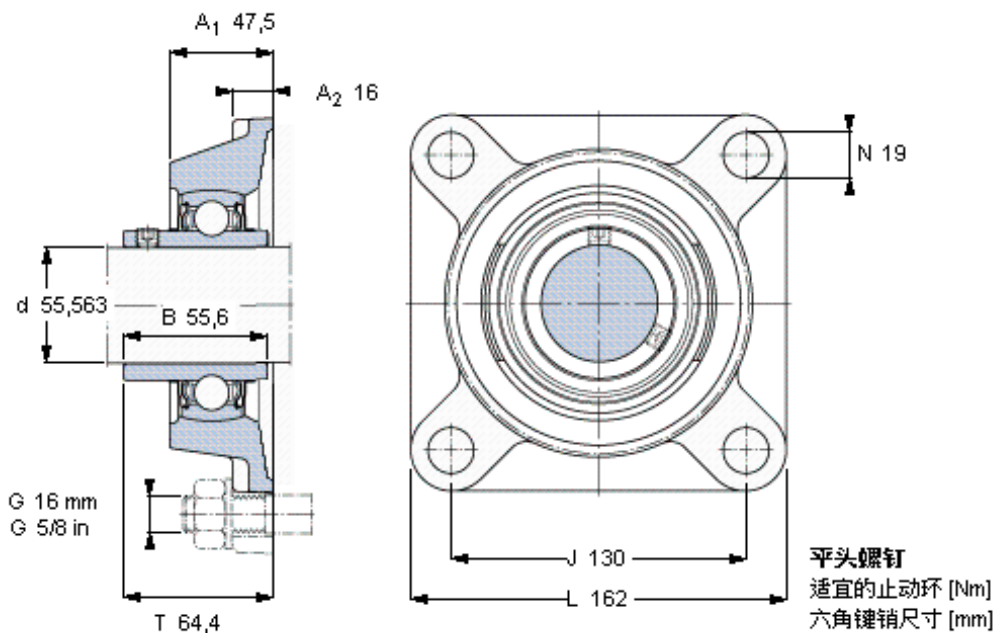

SKF FY 2.3/16 TF/VA228参数

主要尺寸	d	55.563	mm	-
	A <sub>1</sub>	47.5	mm	-
	J	130	mm	-
	L	162	mm	-
	T	64.4	mm	-
基本额定载荷	C <sub>0</sub>	29000	N	静载荷
重量	重量	3550	g	-
型号	轴承单元	FY 2.3/16 TF/VA228	-	-
	轴承座	FY 511 U/VA228	-	-
	轴承	YAR 211-203- 2FW/VA228	-	-

SKF FY 2.3/16 TF/VA228图片

3/8-24x3/4  
16,5  
4,7625

参考资料: <http://www.sozhou.com/p/12025073.html>

平头螺钉  
 适宜的止动环 [Nm]  
 六角键销尺寸 [mm]

3/8-24x3/4  
 16,5  
 4,7625