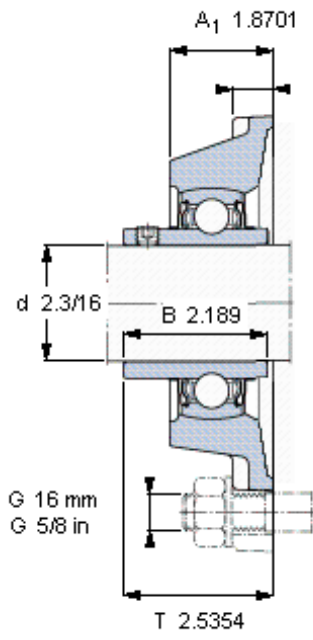

SKF FY 2.3/16 TF/VA228参数

主要尺寸	d	55.563	mm	-
	A <sub>1</sub>	47.5	mm	-
	J	130	mm	-
	L	162	mm	-
	T	64.4	mm	-
基本额定载荷	C <sub>0</sub>	29000	N	静载荷
重量	重量	3550	g	-
型号	轴承单元	FY 2.3/16 TF/VA228	-	-
	轴承座	FY 511 U/VA228	-	-
	轴承	YAR 211-203- 2FW/VA228	-	-

SKF FY 2.3/16 TF/VA228图片

3/8-24x3/4  
16,5  
4,7625

参考资料: <http://www.sozhou.com/p/12025073.html>

平头螺钉  
 适宜的止动环 [Nm]  
 六角键销尺寸 [mm]

3/8-24x3/4  
 16,5  
 4,7625