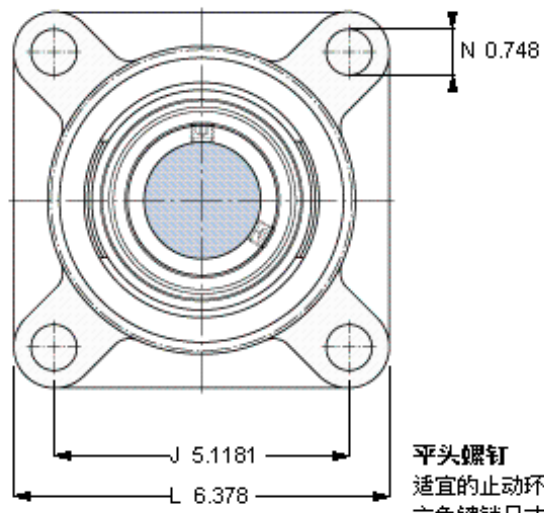

SKF FY 2.3/16 TF/VA228参数

主要尺寸	d	55.563	mm	-
	A <sub>1</sub>	47.5	mm	-
	J	130	mm	-
	L	162	mm	-
	T	64.4	mm	-
基本额定载荷	C <sub>0</sub>	29000	N	静载荷
重量	重量	3550	g	-
型号	轴承单元	FY 2.3/16 TF/VA228	-	-
	轴承座	FY 511 U/VA228	-	-
	轴承	YAR 211-203- 2FW/VA228	-	-

SKF FY 2.3/16 TF/VA228图片

3/8-24x3/4  
16,5  
4,7625

参考资料: <http://www.sozhou.com/p/12025073.html>

平头螺钉  
 适宜的止动环 [Nm]  
 六角键销尺寸 [mm]

3/8-24x3/4  
 16,5  
 4,7625