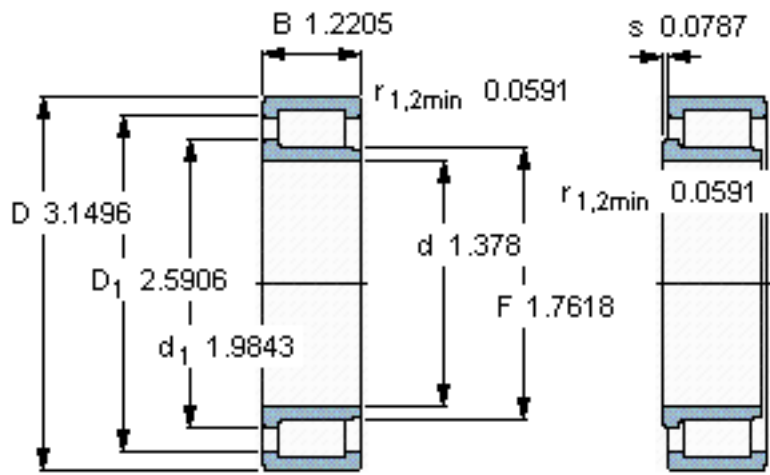

SKF NJG 2307 VH参数

主要尺寸	d	35	mm	-
	D	80	mm	-
	B	31	mm	-
基本额定载荷	C	108000	N	动载荷
	C_0	114000	N	静载荷
疲劳载荷极限	P_u	14300	N	-
额定转速	参考转速	3400	r/min	-
	极限转速	4300	r/min	-
重量	重量	750	g	-
型号	型号	NJG 2307 VH	-	-

SKF NJG 2307 VH图片

参考资料:<http://www.sozhou.com/p/120705bd.html>

计算系数

k_r 0,35

e 0,3

Y 0,4