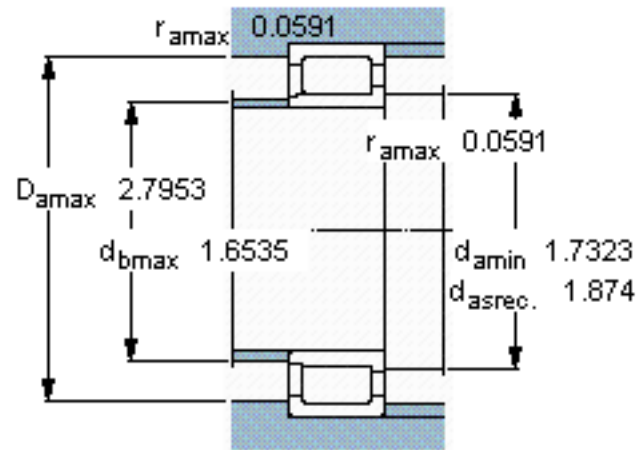

计算系数

k_r 0,35

e 0,3

Y 0,4