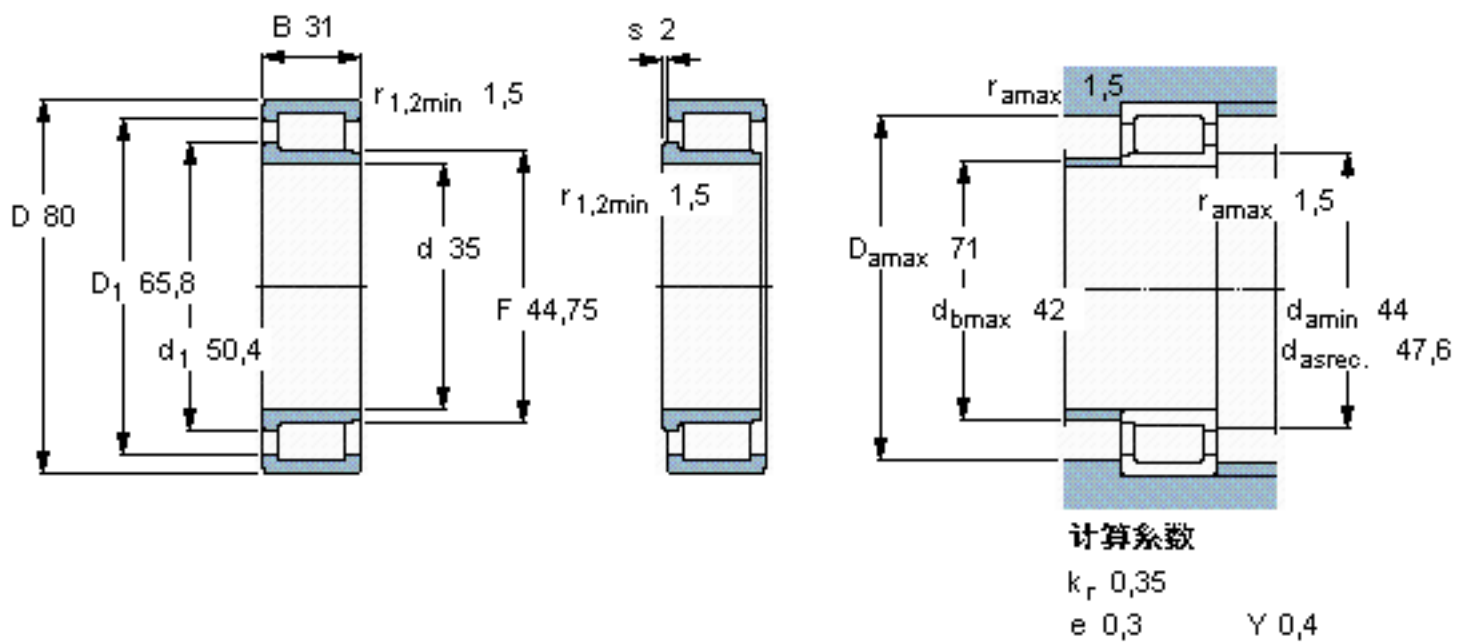

SKF NJG 2307 VH参数

主要尺寸	d	35	mm	-
	D	80	mm	-
	B	31	mm	-
基本额定载荷	C	108000	N	动载荷
	C_0	114000	N	静载荷
疲劳载荷极限	P_u	14300	N	-
额定转速	参考转速	3400	r/min	-
	极限转速	4300	r/min	-
重量	重量	750	g	-
型号	型号	NJG 2307 VH	-	-

SKF NJG 2307 VH图片