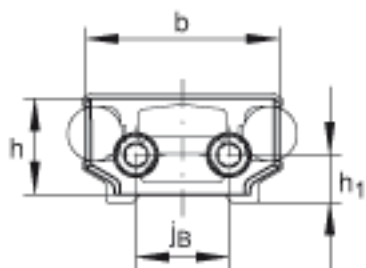

INA ANS. LFS32-F参数

说明				ANS 不能安装在: LFS32-C:aL/aR
尺寸	b	26	mm	-
	G	M4		-
	h	9	mm	-
	h_1	5	mm	-
	j_B	11	mm	-
	s	6	mm	-
说明		LFS32-F		适用于导轨

INA ANS. LFS32-F图片

参考资料:<http://www.sozhou.com/p/124d57d7.html>