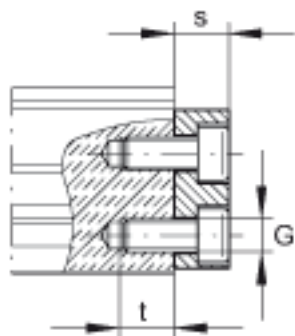

INA ANS. LFS32-F参数

说明				ANS 不能安装在: LFS32-C:aL/aR
尺寸	b	26	mm	-
	G	M4		-
	h	9	mm	-
	h_1	5	mm	-
	j_B	11	mm	-
	s	6	mm	-
说明		LFS32-F		适用于导轨

INA ANS. LFS32-F图片

参考资料:<http://www.sozhou.com/p/124d57d7.html>