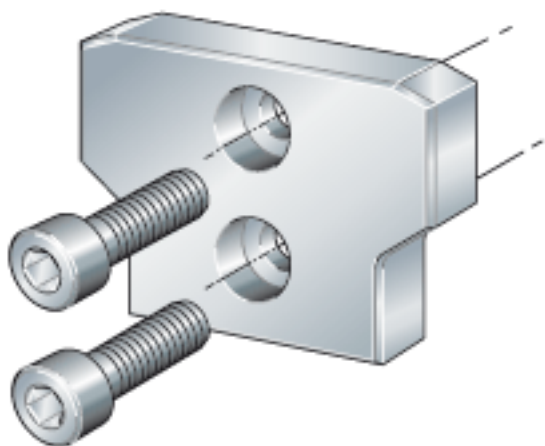

INA ANS. LFS32-F参数

说明				ANS 不能安装在: LFS32-C:aL/aR
尺寸	b	26	mm	-
	G	M4		-
	h	9	mm	-
	h_1	5	mm	-
	j_B	11	mm	-
	s	6	mm	-
说明		LFS32-F		适用于导轨

INA ANS. LFS32-F图片

参考资料:<http://www.sozhou.com/p/124d57d7.html>