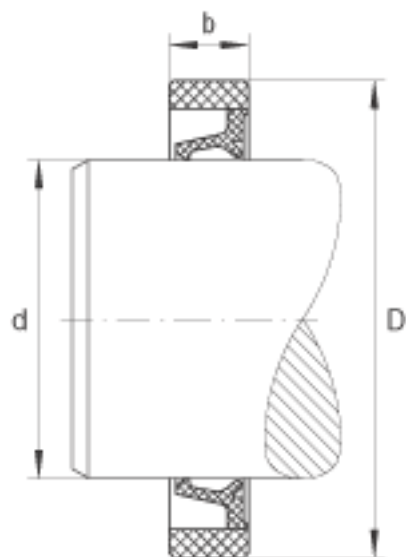

### INA SD45X55X4参数

尺寸	d	45	mm	-
	D	55	mm	-
	b	4	mm	公差: +0,1 / -0,2
重量	m	3.2	g	质量

### INA SD45X55X4图片

参考资料:<http://www.sozhou.com/p/12738fc5.html>