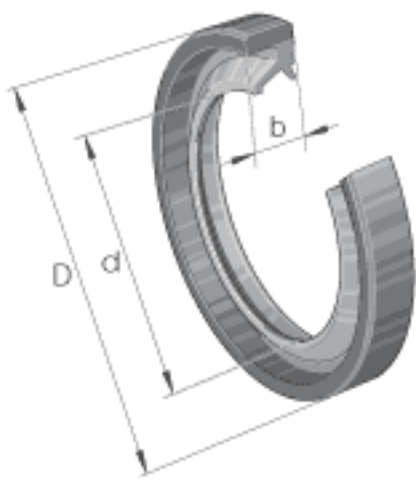

### INA SD45X55X4参数

尺寸	d	45	mm	-
	D	55	mm	-
	b	4	mm	公差: +0,1 / -0,2
重量	m	3.2	g	质量

### INA SD45X55X4图片

参考资料:<http://www.sozhou.com/p/12738fc5.html>