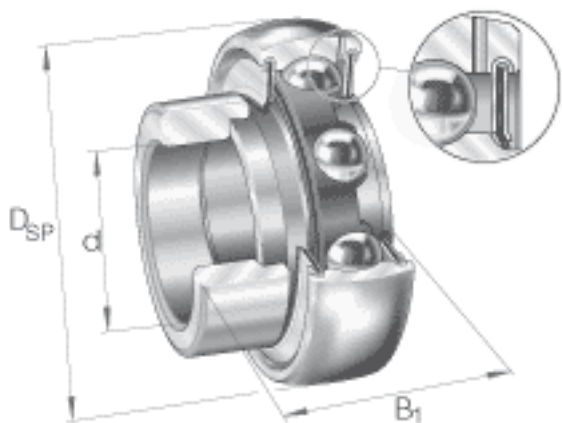

INA GRA200-NPP-B-AS2/V参数

尺寸	d	50.8	mm	-	
	D_{SP}	100	mm	-	
	B_1	48.4	mm	-	
	B	32.512	mm	-	
	C	24.9936	mm	-	
	C_a	7.0104	mm	-	
	d_2	65.9892	mm	-	
	d_3	75.9968	mm	-	
	S	11.9888	mm	-	
	W	12.7	mm	-	
	重量	m	810	g	质量
	基本额定载荷	C_r	43500	N	基本额定动载荷，径向
C_{0r}		29000	N	基本额定静载荷，径向	
说明				经协商，可以供货	

INA GRA200-NPP-B-AS2/V图片

参考资料：<http://www.sozhou.com/p/12b6cd0e.html>