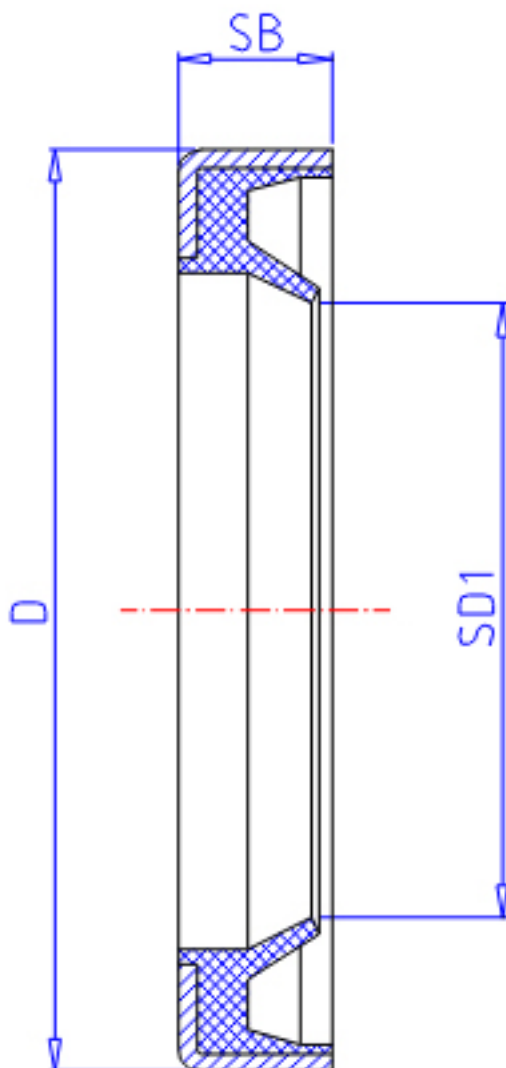

IKO OS 15213参数

轴径	STDRT	15	mm	轴径
型号	ORDER	OS 15213		型号
主要尺寸	SD1	15	mm	-
	D	21	mm	外径
	SB	3.0	mm	宽度

IKO OS 15213图片

参考资料:<http://www.sozhou.com/p/12cff111.html>