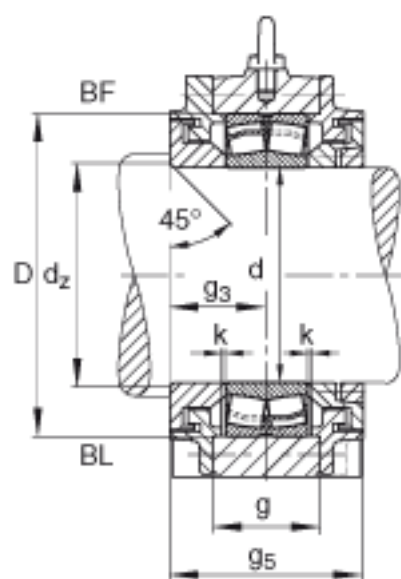

FAG BND3036-Z-Y-BL-S参数

尺寸	d	180	mm	-
	a	540	mm	-
	h ₁	360	mm	-
	b	170	mm	-
	c	52	mm	-
	D	280	mm	-
	g	100	mm	-
	g ₃	88	mm	-
	g ₅	176	mm	-
	h	180	mm	-
	k	3	mm	-
	m	450	mm	-
	n	100	mm	-
	s	M30		-
说明	s ₂	M12		-
尺寸	t	310	mm	-
	u	36	mm	-
	v	45	mm	-
说明	s ₂	8		数量
		23036		型号, 轴承
重量	m ₁	70000	g	质量, 轴承座
说明		BND3036		型号, 轴承座
尺寸	d _z	188	mm	-

FAG BND3036-Z-Y-BL-S图片

参考资料:<http://www.sozhou.com/p/12d1a8de.html>