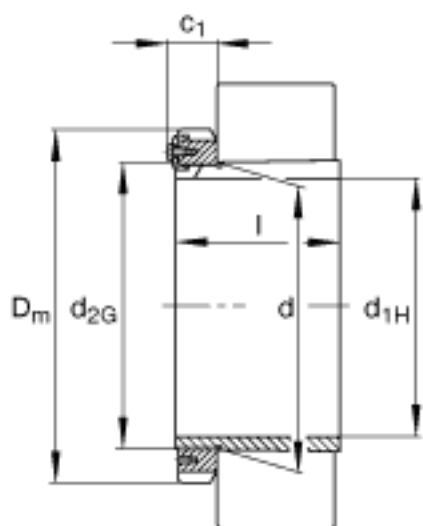

参考资料:<http://www.sozhou.com/p/12da6558.html>