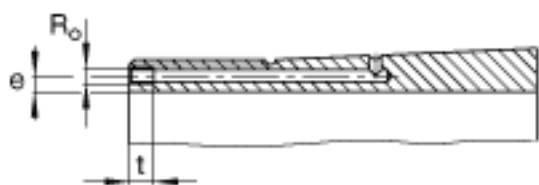

参考资料:<http://www.sozhou.com/p/12da6558.html>