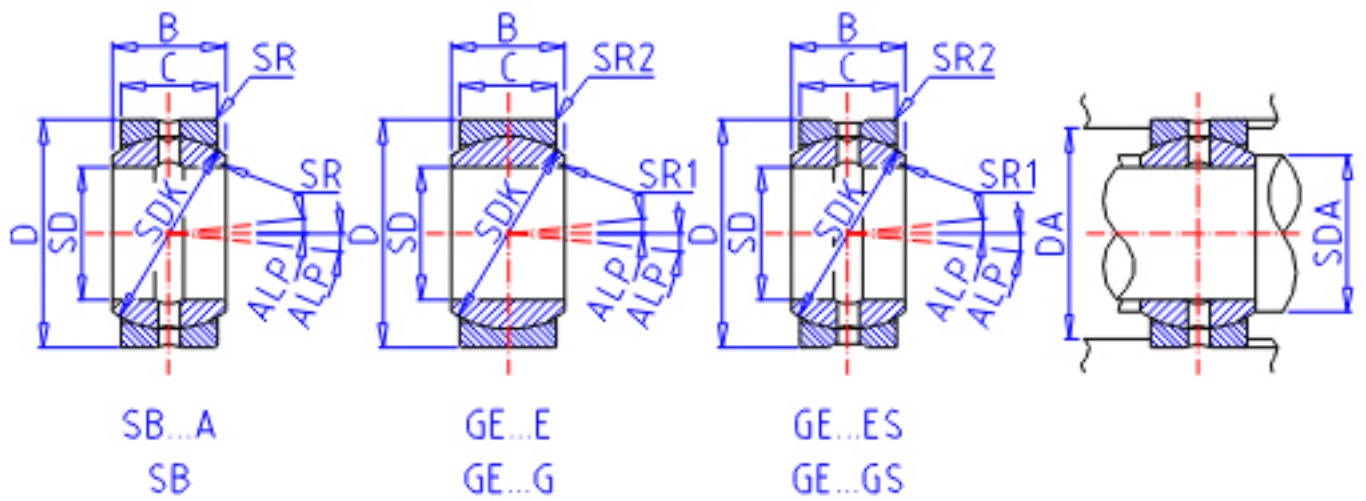

IKO GE 8E参数

轴径	STDRT	8	mm	轴径	
型号	ORDER	GE 8E		型号	
重量	MASS	10	g	重量	
主要尺寸	SD	8	mm	内径	
	D	16	mm	外径	
	B	8	mm	宽度	
	C	5	mm	宽度	
	SDK	13.0	mm	-	
	SR	0.0	mm	(最小)	
	SR1	0.3	mm	(最小)	
容许倾斜角度	SR2	0.3	mm	(最小)	
	ALP	15		容许倾斜角度	
	安装尺寸	SDAMIN	10.0	mm	(最小)
SDAMAX		10.0	mm	(最大)	
DAMAX		13.5	mm	(最大)	
DAMIN		13.0	mm	(最小)	
动态负载容量	CD	6370	N	动态负载容量	
静态负载容量	CS	38200	N	静态负载容量	

IKO GE 8E图片

参考资料:<http://www.sozhou.com/p/12f19667.html>