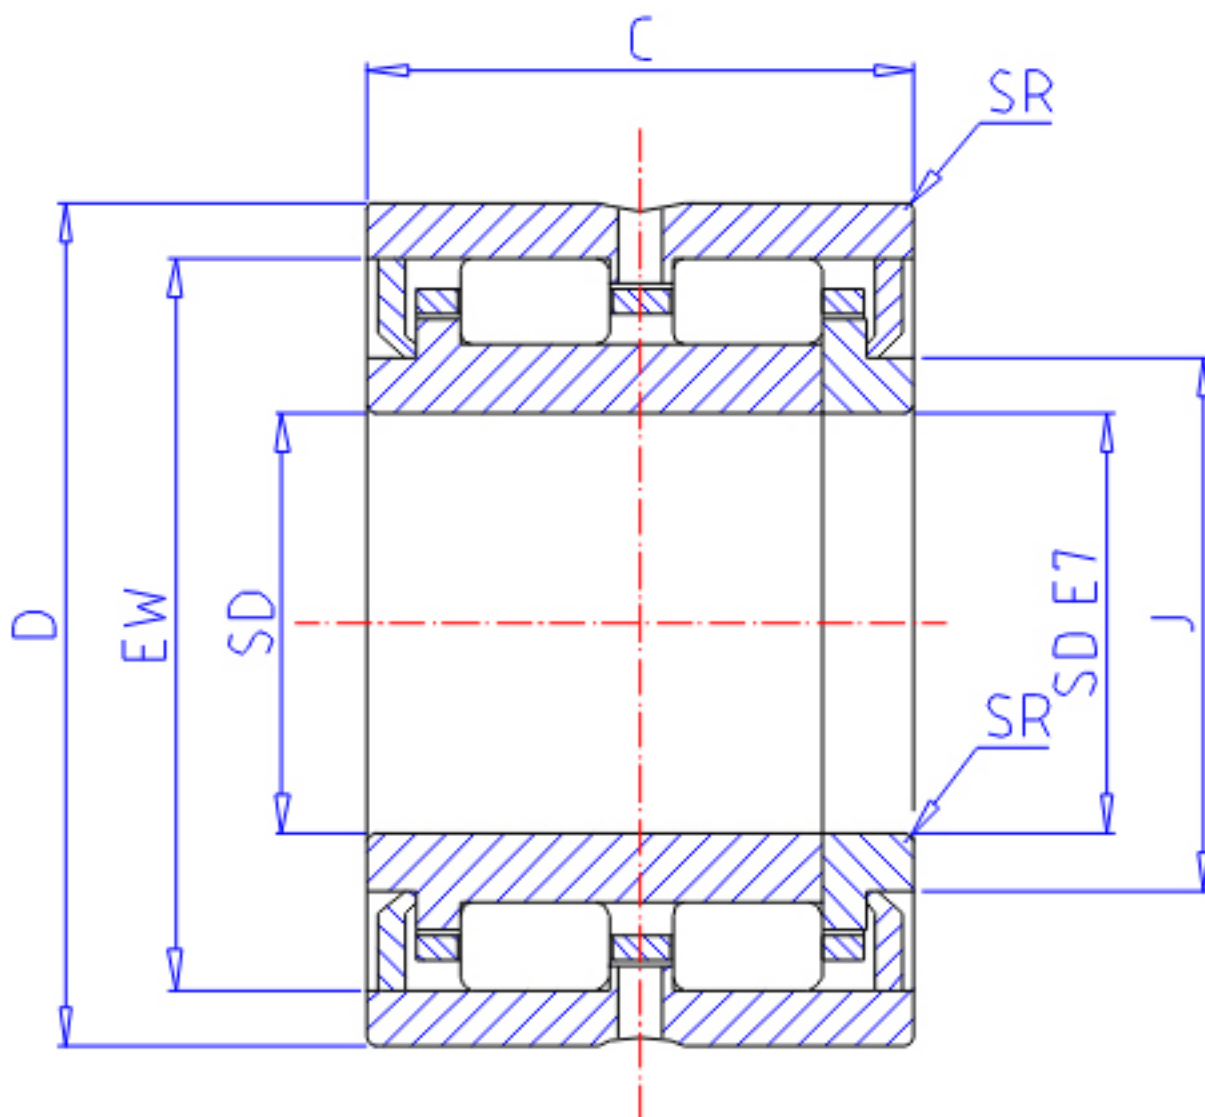

### IKO TRU 9012550UU参数

轴径	STDRT	90	mm	轴径
型号	ORDER	TRU 9012550UU		型号
重量	MASS	1740.0	g	重量
主要尺寸	SD	90	mm	内径
	D	125	mm	外径
	C	50	mm	宽度
	SR	1.5	mm	(最小)
	J	101.0	mm	-
	EW	114.0	mm	内径
	基本额定载荷	CR	119000	N
COR		240000	N	静载荷

### IKO TRU 9012550UU图片

参考资料:<http://www.sozhou.com/p/13406685.html>