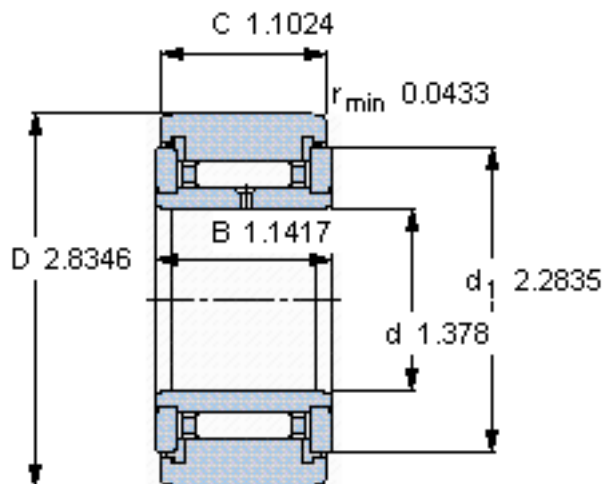

SKF NATR 35 PPA参数

主要尺寸	D	72	mm	-
	d	35	mm	-
	C	28	mm	-
基本额定载荷	C	24600	N	动载荷
	C_0	43000	N	静载荷
疲劳载荷极限	P_u	5300	N	-
最大径向载荷	F_r	33500	N	-
	F_{0r}	48000	N	-
极限转速	极限转速	1600	r/min	-
重量	重量	640	g	-
型号	型号	NATR 35 PPA	-	-

SKF NATR 35 PPA图片