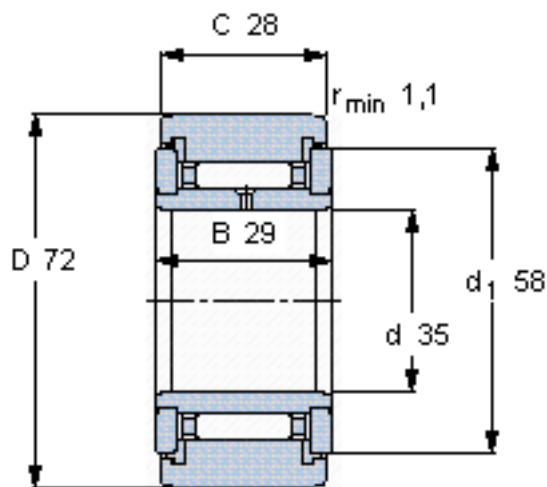

SKF NATR 35 PPA参数

主要尺寸	D	72	mm	-
	d	35	mm	-
	C	28	mm	-
基本额定载荷	C	24600	N	动载荷
	C_0	43000	N	静载荷
疲劳载荷极限	P_u	5300	N	-
最大径向载荷	F_r	33500	N	-
	F_{0r}	48000	N	-
极限转速	极限转速	1600	r/min	-
重量	重量	640	g	-
型号	型号	NATR 35 PPA	-	-

SKF NATR 35 PPA图片