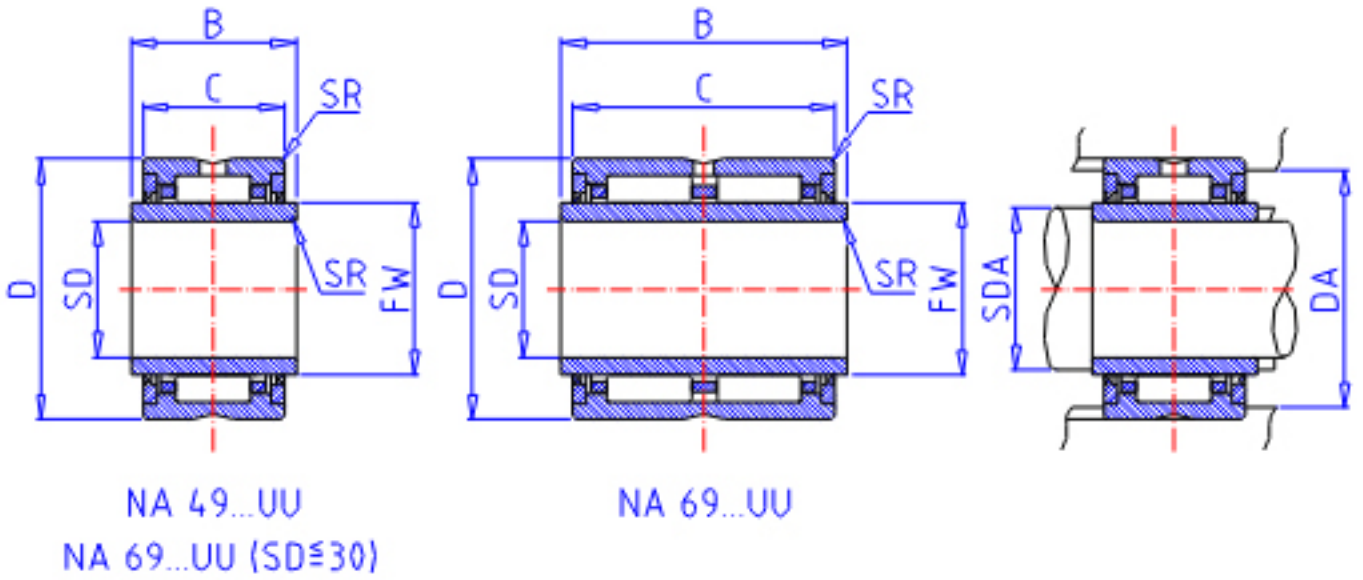

参考资料:<http://www.sozhou.com/p/136548a1.html>