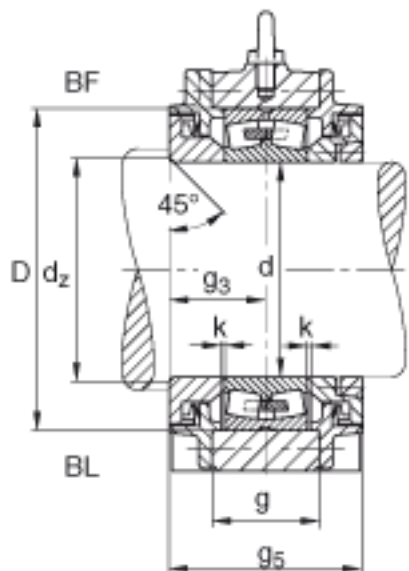

FAG BND2240-Z-T-BF-S参数

尺寸	d	200	mm	-
	a	780	mm	-
	h_1	475	mm	-
	b	240	mm	-
	c	75	mm	-
	D	360	mm	-
	d_z	216	mm	-
	g	128	mm	-
	g_5	246	mm	-
	h	235	mm	-
	m	640	mm	-
	n	140	mm	-
	s	M36		-
	说明	s_2	M16	
尺寸	t	420	mm	-
	u	42	mm	-
	v	52	mm	-
说明	s_2	8		数量
		22240		型号, 轴承
重量	m_1	185000	g	质量, 轴承座
说明		BND2240		型号, 轴承座
尺寸	g_3	123	mm	-

FAG BND2240-Z-T-BF-S图片

参考资料:<http://www.sozhou.com/p/1368f3fe.html>