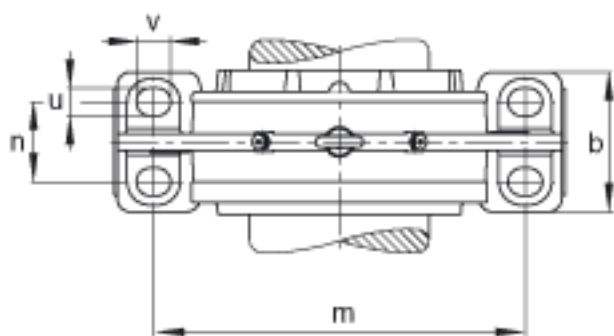

参考资料:<http://www.sozhou.com/p/1368f3fe.html>