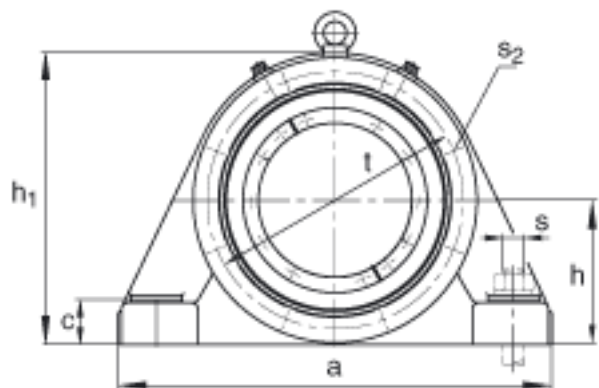

参考资料:<http://www.sozhou.com/p/1368f3fe.html>