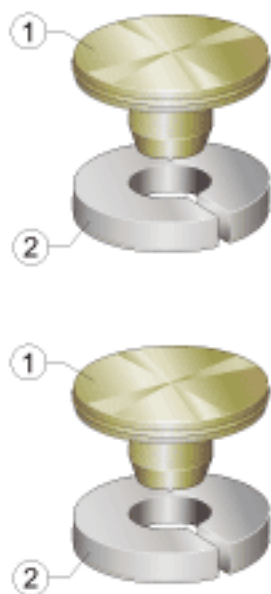

INA KA24-MSA参数

说明	1)	铜填充片
	2)	塑料固定圈
		适用于导轨尺寸： 55

INA KA24-MSA图片

参考资料:<http://www.sozhou.com/p/137e77d3.html>