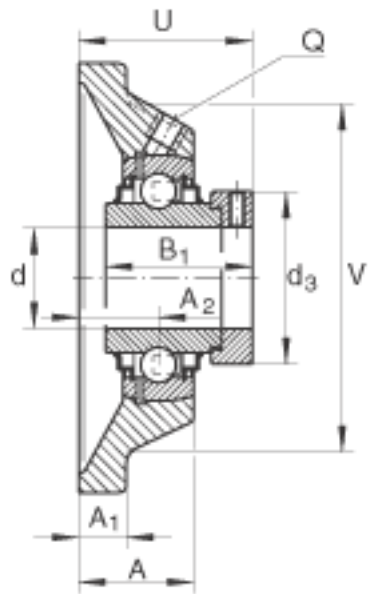

INA RCJ65-214参数

尺寸	d	65	mm	-	
	L	188	mm	-	
	U	82.6	mm	-	
	A	52	mm	-	
	A ₁	18	mm	-	
	A ₂	38	mm	-	
	B ₁	66	mm	-	
	d _{3 max}	96	mm	-	
	J	150	mm	-	
	N	18	mm	-	
	Q	Rp 1/8		-	
	V	165	mm	-	
	重量	m	6110	g	质量
	基本额定载荷	C _r	62000	N	基本额定动载荷，径向
		C _{0r}	44000	N	基本额定静载荷，径向
	说明		GG. CJ14		轴承座的型号
			GE65-214-KRR-B		轴承的型号
				可选择球轴承 6214。	

INA RCJ65-214图片

参考资料:<http://www.sozhou.com/p/1387e0a3.html>