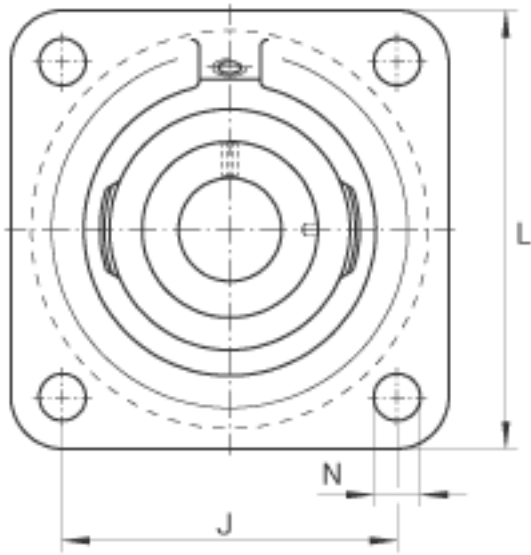

INA RCJ65-214参数

尺寸	d	65	mm	-	
	L	188	mm	-	
	U	82.6	mm	-	
	A	52	mm	-	
	A ₁	18	mm	-	
	A ₂	38	mm	-	
	B ₁	66	mm	-	
	d _{3 max}	96	mm	-	
	J	150	mm	-	
	N	18	mm	-	
	Q	Rp 1/8		-	
	V	165	mm	-	
	重量	m	6110	g	质量
	基本额定载荷	C _r	62000	N	基本额定动载荷，径向
		C _{0r}	44000	N	基本额定静载荷，径向
	说明		GG. CJ14		轴承座的型号
			GE65-214-KRR-B		轴承的型号
				可选择球轴承 6214。	

INA RCJ65-214图片

参考资料:<http://www.sozhou.com/p/1387e0a3.html>