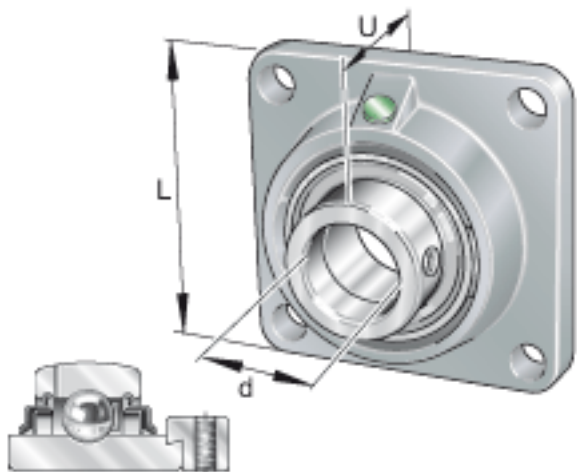

INA RCJ65-214参数

尺寸	d	65	mm	-	
	L	188	mm	-	
	U	82.6	mm	-	
	A	52	mm	-	
	A₁	18	mm	-	
	A₂	38	mm	-	
	B₁	66	mm	-	
	d_{3 max}	96	mm	-	
	J	150	mm	-	
	N	18	mm	-	
	Q	Rp 1/8		-	
	V	165	mm	-	
	重量	m	6110	g	质量
	基本额定载荷	C_r	62000	N	基本额定动载荷，径向
		C_{0r}	44000	N	基本额定静载荷，径向
	说明		GG. CJ14		轴承座的型号
			GE65-214-KRR-B		轴承的型号
				可选择球轴承 6214。	

INA RCJ65-214图片