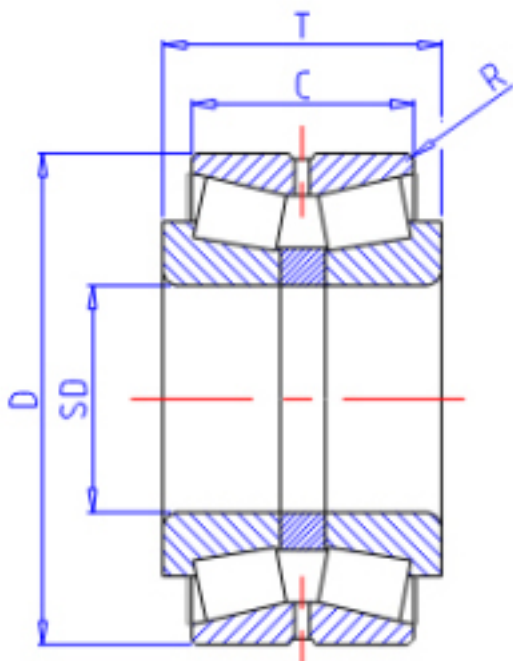

KOYO 46384A参数

主要尺寸	SD	420	mm	内径
	D	700	mm	外径
	T	280	mm	-
	C	224.0	mm	宽度
	R	6.0	mm	(最小)
型号	ORDER	46384A		型号
基本额定载荷	CR	4810000	N	动载荷
	CO	9620000	N	静载荷

KOYO 46384A图片

参考资料:<http://www.sozhou.com/p/13993d63.html>