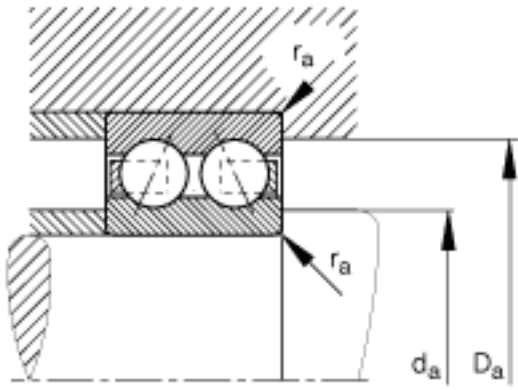

参考资料: <http://www.sozhou.com/p/139ca97a.html>