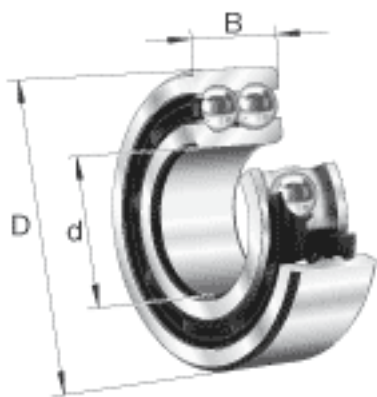

FAG 3207-BD-TVH参数

尺寸	d	35	mm	-	
	D	72	mm	-	
	B	27	mm	-	
	a	42.5	mm	-	
	D_1	62.4	mm	-	
	$D_{a\ max}$	65	mm	-	
	d_1	49.1	mm	-	
	$d_{a\ min}$	42	mm	-	
	$r_{a\ max}$	1	mm	-	
	r_{min}	1.1	mm	-	
	接触角	α	30		接触角
	重量	m	436	g	质量
基本额定载荷	C_r	41000	N	基本额定动载荷，径向	
	C_{0r}	30000	N	基本额定静载荷，径向	
疲劳极限载荷	C_{ur}	2030	N	疲劳极限载荷，径向	
极限转速	n_G	10100	r/min	极限转速	
参考转速	n_B	9900	r/min	参考速度	

FAG 3207-BD-TVH图片

参考资料: <http://www.sozhou.com/p/139ca97a.html>