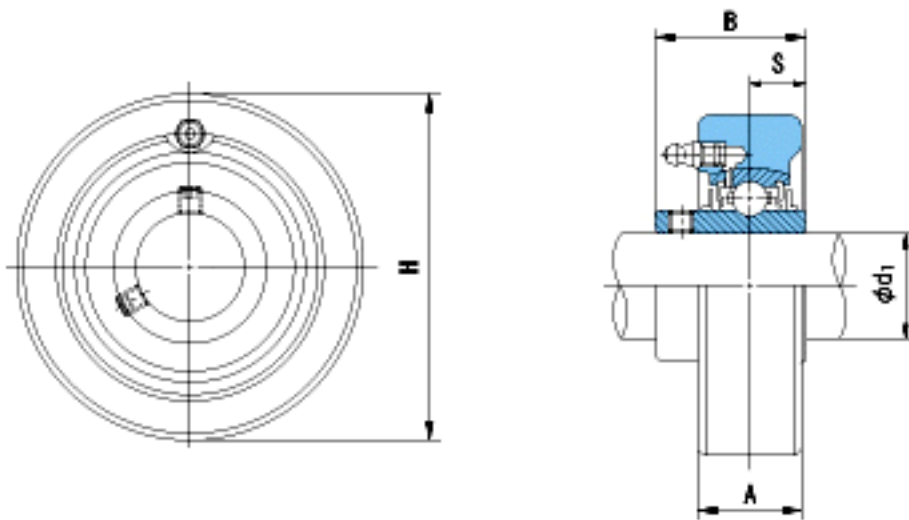

NACHI UCC318参数

外形尺寸	H	225	mm	-
安装尺寸	d1	90	mm	-
	A	66	mm	-
	B	96	mm	-
	S	40	mm	-
	重量	Mass	12300	g
基本额定载荷	Cr	143000	N	动载荷
	Cor	107200	N	静载荷
极限速度	Grease	-	r/min	脂润滑
	Oil	-	r/min	油润滑

NACHI UCC318图片

参考资料:<http://www.sozhou.com/p/13aad167.html>