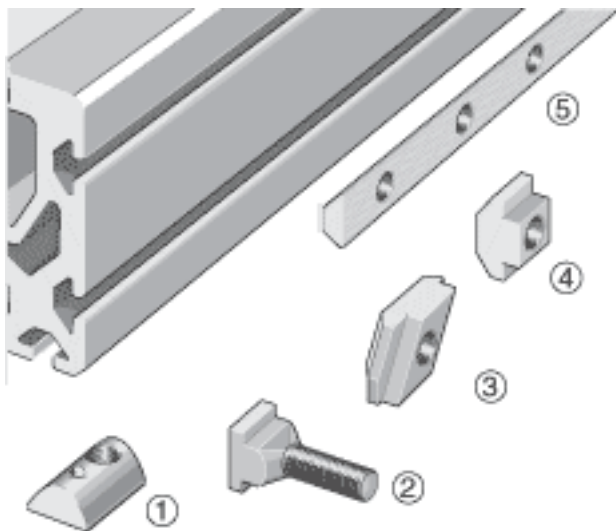

INA MU-M6x8-Rhombus参数

说明	3)	MU M. .-Rhombus	可转动的 T 型螺栓
----	----	-----------------	------------

INA MU-M6x8-Rhombus图片

参考资料:<http://www.sozhou.com/p/13d3684b.html>