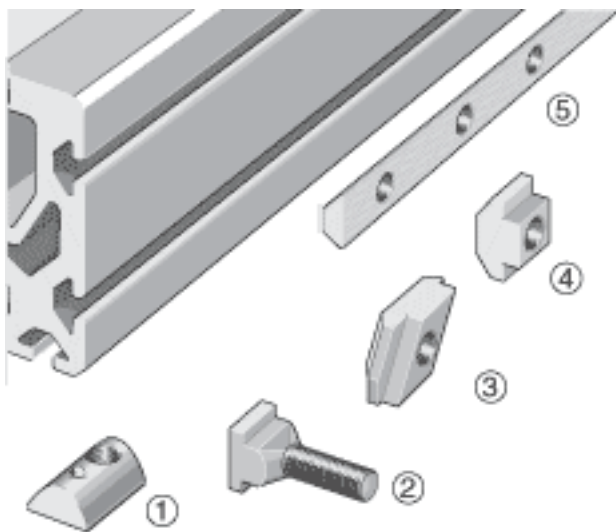

INA MU-M6x8-Rhombus参数

说明	3)	MU M. .-Rhombus	可转动的 T 型螺栓
----	----	-----------------	------------

INA MU-M6x8-Rhombus图片

参考资料:<http://www.sozhou.com/p/13d3684b.html>