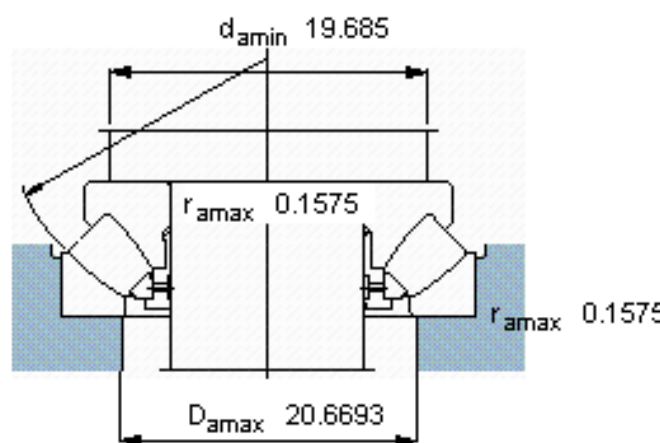

SKF 29284参数

主要尺寸	d	420	mm	-
	D	580	mm	-
	H	95	mm	-
基本额定载荷	C	1990000	N	动载荷
	C_0	9800000	N	静载荷
疲劳载荷极限	P_u	815000	N	-
最小载荷系数	参考转速	9.1	-	-
额定转速	额定转度	630	r/min	-
	极限转速	1000	r/min	-
重量	重量	75500	g	-
型号	* SKF 探索者轴承	29284	-	-

SKF 29284图片