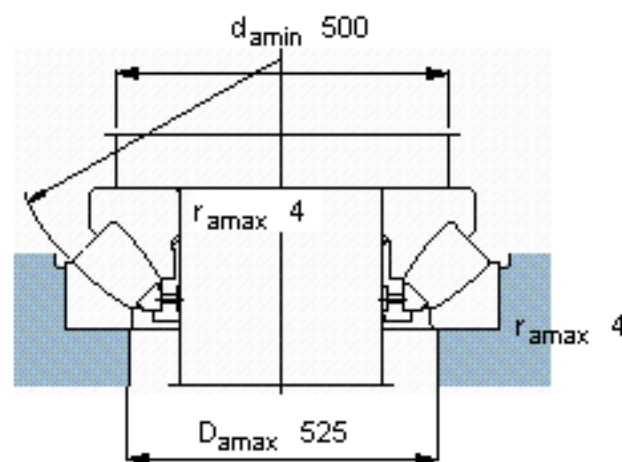

SKF 29284参数

主要尺寸	d	420	mm	-
	D	580	mm	-
	H	95	mm	-
基本额定载荷	C	1990000	N	动载荷
	C_0	9800000	N	静载荷
疲劳载荷极限	P_u	815000	N	-
最小载荷系数	参考转速	9.1	-	-
额定转速	额定转度	630	r/min	-
	极限转速	1000	r/min	-
重量	重量	75500	g	-
型号	* SKF 探索者轴承	29284	-	-

SKF 29284图片

参考资料:<http://www.sozhou.com/p/13ed7ba6.html>