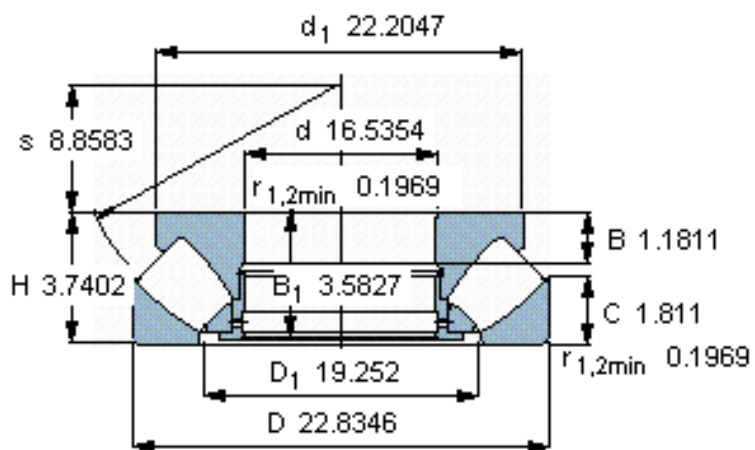

SKF 29284参数

主要尺寸	d	420	mm	-
	D	580	mm	-
	H	95	mm	-
基本额定载荷	C	1990000	N	动载荷
	C_0	9800000	N	静载荷
疲劳载荷极限	P_u	815000	N	-
最小载荷系数	参考转速	9.1	-	-
额定转速	额定转度	630	r/min	-
	极限转速	1000	r/min	-
重量	重量	75500	g	-
型号	* SKF 探索者轴承	29284	-	-

SKF 29284图片

参考资料:<http://www.sozhou.com/p/13ed7ba6.html>