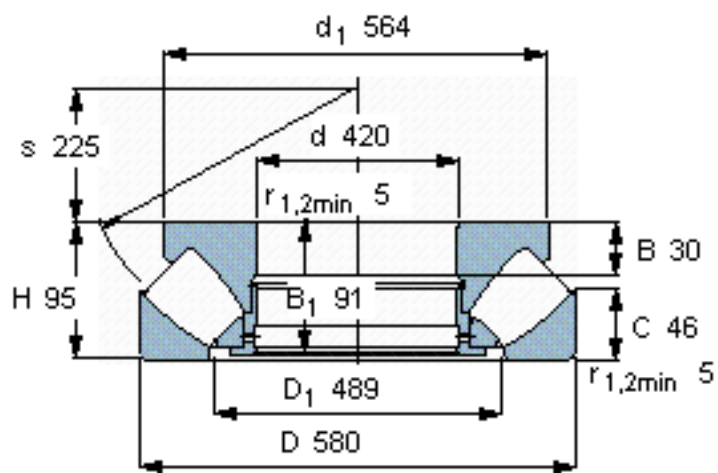

SKF 29284参数

主要尺寸	d	420	mm	-
	D	580	mm	-
	H	95	mm	-
基本额定载荷	C	1990000	N	动载荷
	C_0	9800000	N	静载荷
疲劳载荷极限	P_u	815000	N	-
最小载荷系数	参考转速	9.1	-	-
额定转速	额定转度	630	r/min	-
	极限转速	1000	r/min	-
重量	重量	75500	g	-
型号	* SKF 探索者轴承	29284	-	-

SKF 29284图片

参考资料:<http://www.sozhou.com/p/13ed7ba6.html>