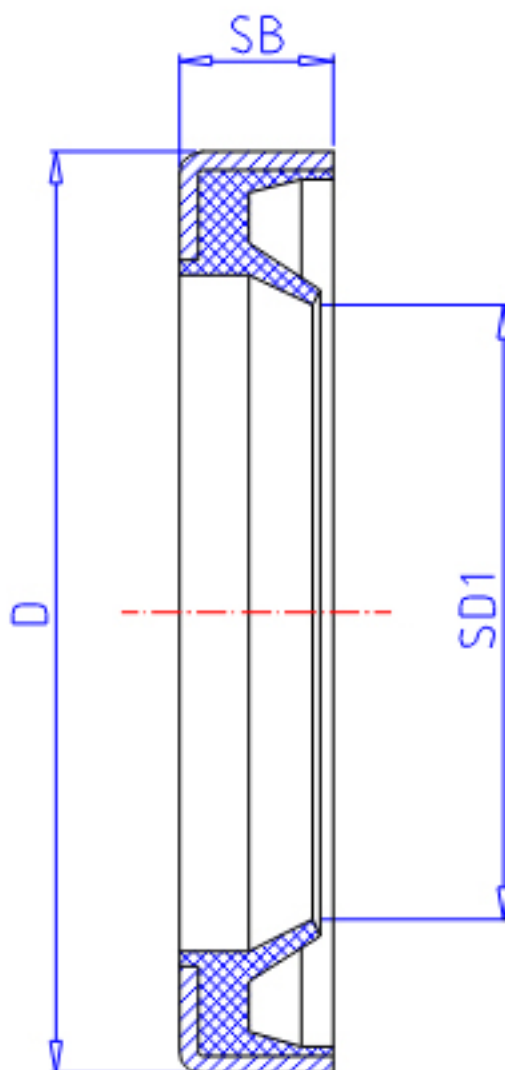

IKO OS 22304参数

轴径	STDRT	22	mm	轴径
型号	ORDER	OS 22304		型号
主要尺寸	SD1	22	mm	-
	D	30	mm	外径
	SB	4.0	mm	宽度

IKO OS 22304图片

参考资料:<http://www.sozhou.com/p/1401ca28.html>