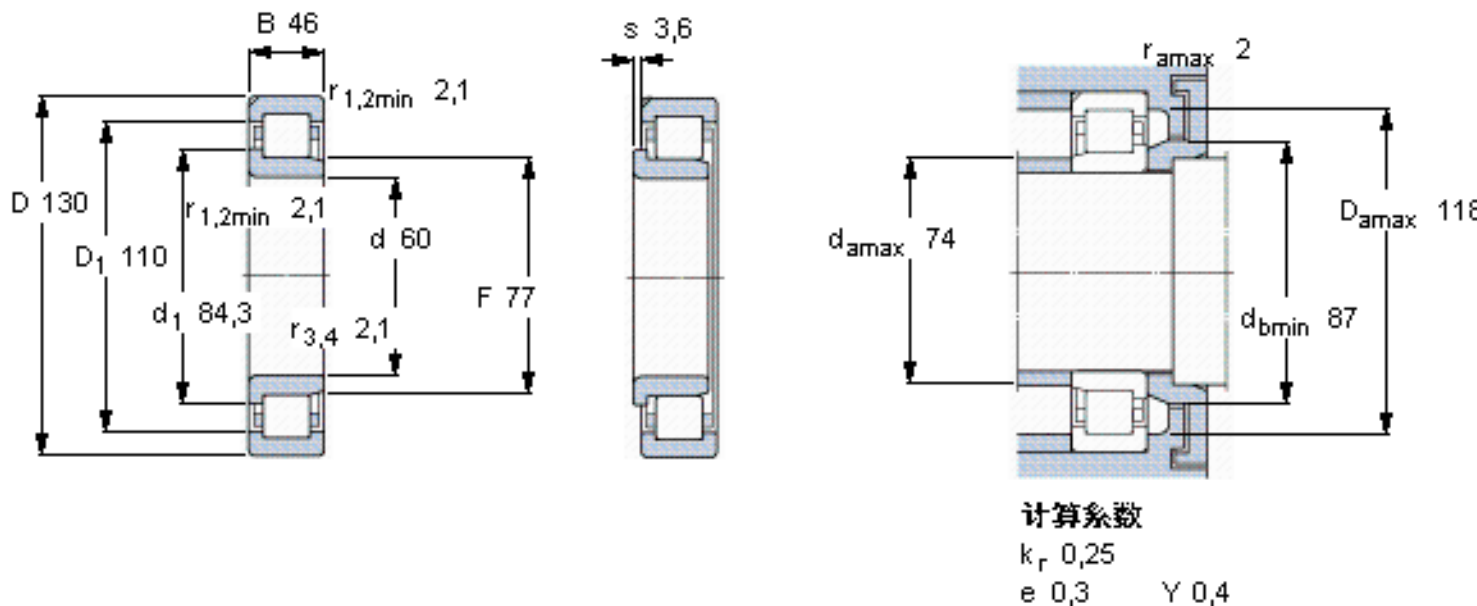

SKF NJ 2312 ECN1ML *参数

主要尺寸	d	60	mm	-
	D	130	mm	-
	B	46	mm	-
基本额定载荷	C	260000	N	动载荷
	C_0	265000	N	静载荷
疲劳载荷极限	P_u	34500	N	-
额定转速	参考转速	5600	r/min	-
	极限转速	10000	r/min	-
重量	重量	3200	g	-
型号	* SKF 探索者轴承	NJ 2312 ECN1ML *	-	-
角圈	型号	-	-	-

SKF NJ 2312 ECN1ML *图片

参考资料:<http://www.sozhou.com/p/140c69ae.html>