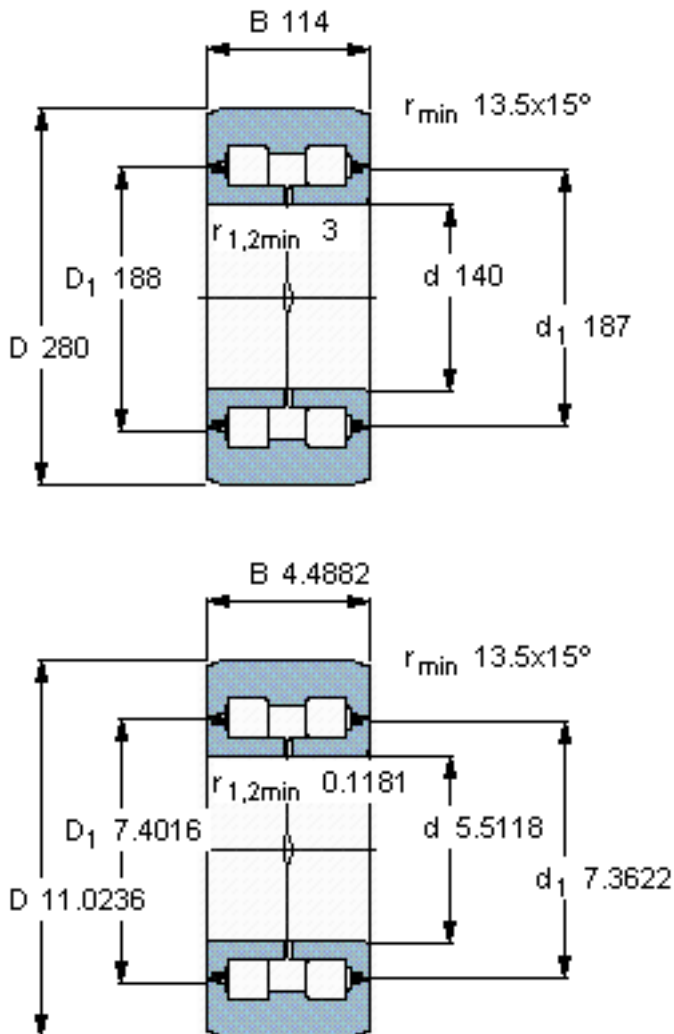

SKF BC2B 320055 A参数

| | | | | |
|--------|----------|---------------|----|-----|
| 主要尺寸 | d | 140 | mm | - |
| | D | 280 | mm | - |
| | B | 114 | mm | - |
| 基本额定载荷 | C | 671000 | N | 动载荷 |
| | C_0 | 1000000 | N | 静载荷 |
| 疲劳载荷极限 | P_u | 112000 | N | - |
| 最大径向载荷 | F_R | 530000 | N | - |
| | F_{0r} | 750000 | N | - |
| 重量 | 重量 | 34000 | g | - |
| 型号 | 型号 | BC2B 320055 A | - | - |

SKF BC2B 320055 A图片

参考资料:<http://www.sozhou.com/p/14178bf0.html>