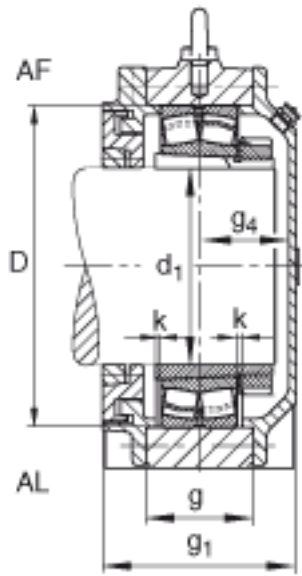

FAG BND2226-H-W-Y-AF-S参数

尺寸	d_1	115	mm	-
	a	500	mm	-
	h_1	315	mm	-
	g_1	172	mm	-
	b	150	mm	-
	c	45	mm	-
	D	230	mm	-
	g	84	mm	-
	g_4	69	mm	-
	h	160	mm	-
	m	400	mm	-
	n	85	mm	-
	s	M24		-
说明	s_2	M12		-
尺寸	t	260	mm	-
	u	30	mm	-
	v	35	mm	-
说明	s_2	6		数量
		22226K		型号, 轴承
其他		H3126		质量, 紧定套
重量	m_1	65000	g	质量, 轴承座
说明		BND2226		型号, 轴承座

FAG BND2226-H-W-Y-AF-S图片

参考资料:<http://www.sozhou.com/p/141e0d06.html>