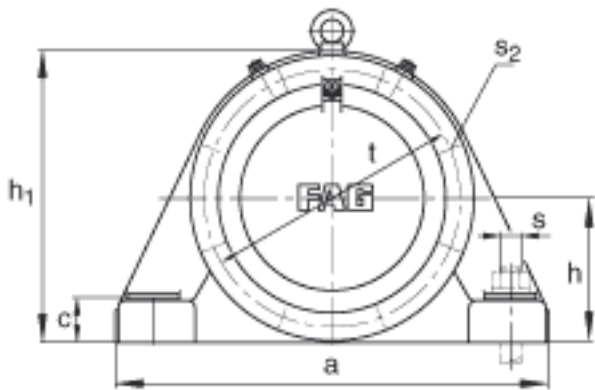

参考资料:<http://www.sozhou.com/p/141e0d06.html>