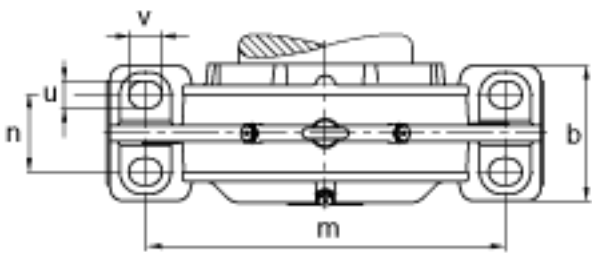

参考资料:<http://www.sozhou.com/p/141e0d06.html>