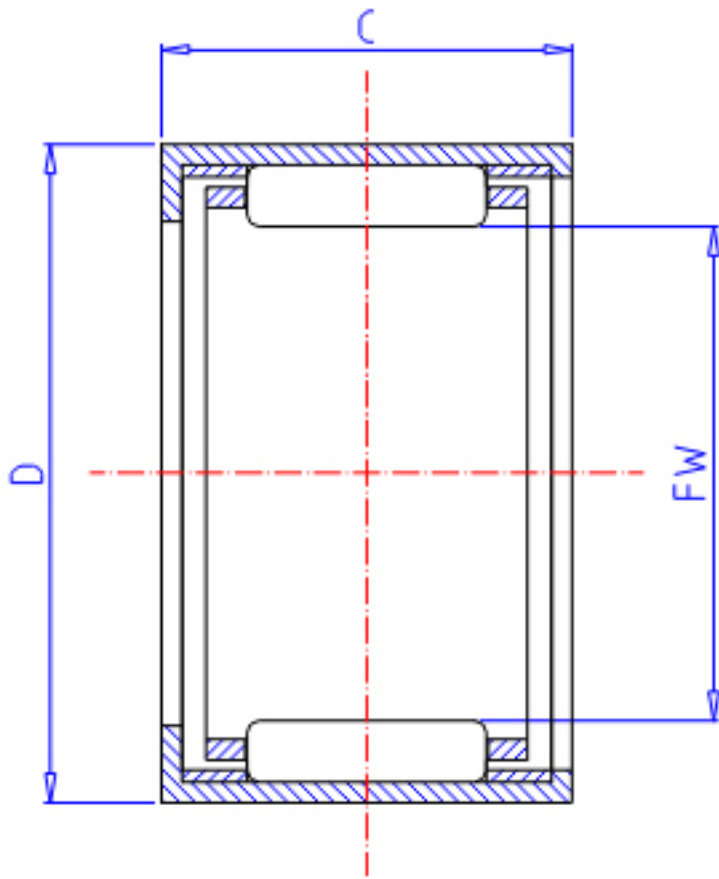

IKO BA 2824Z参数

轴径	STDRT	44.450	mm	轴径
型号	ORDER	BA 2824Z		型号
重量	MASS	136.0	g	重量
主要尺寸	FW	44.450	mm	内径
	D	53.975	mm	外径
	C	38.10	mm	宽度
基本额定载荷	CR	52000	N	动载荷
	COR	113000	N	静载荷

IKO BA 2824Z图片

参考资料:<http://www.sozhou.com/p/1440d5db.html>