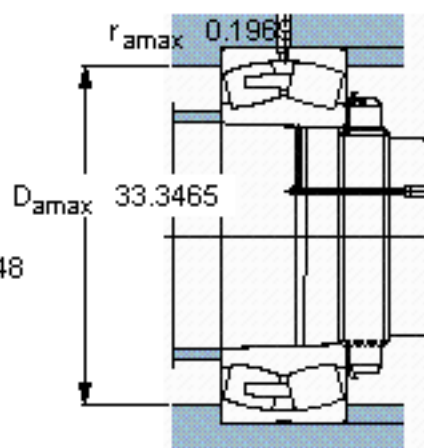

SKF 240/600 ECAK30F/W33 *参数

主要尺寸	d	600	mm	-
	D	870	mm	-
	B	272	mm	-
基本额定载荷	C	8150000	N	动载荷
	C_0	17000000	N	静载荷
疲劳载荷极限	P_u	1100000	N	-
额定转速	参考转速	340	r/min	-
	极限转速	560	r/min	-
重量	重量	510000	g	-
型号	* SKF 探索者轴承	240/600 ECAK30F/W33	-	-
		*		

SKF 240/600 ECAK30F/W33 *图片

计算系数

e 0,3
Y₁ 2,3
Y₂ 3,4
Y₀ 2,2

圆锥孔，圆锥
1: 30

参考资料:<http://www.sozhou.com/p/1453af20.html>

计算系数

e 0,3

Y_1 2,3

Y_2 3,4

Y_0 2,2

圆锥孔，圆锥

1: 30