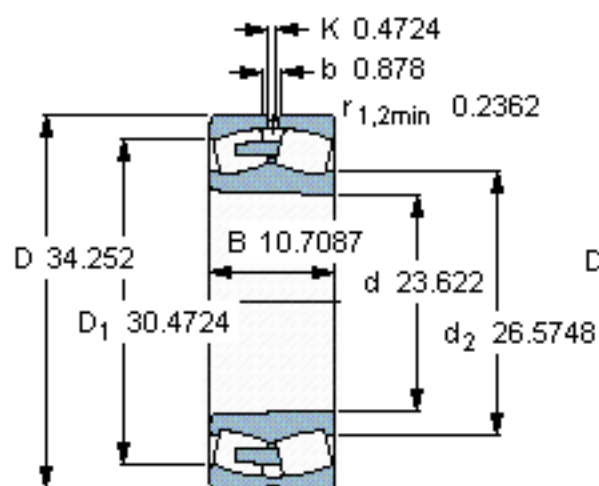

SKF 240/600 ECAK30F/W33 *参数

主要尺寸	d	600	mm	-
	D	870	mm	-
	B	272	mm	-
基本额定载荷	C	8150000	N	动载荷
	C_0	17000000	N	静载荷
疲劳载荷极限	P_u	1100000	N	-
额定转速	参考转速	340	r/min	-
	极限转速	560	r/min	-
重量	重量	510000	g	-
型号	* SKF 探索者轴承	240/600 ECAK30F/W33	-	-
		*		

SKF 240/600 ECAK30F/W33 *图片

计算系数

e 0,3
Y₁ 2,3
Y₂ 3,4
Y₀ 2,2

圆锥孔，圆锥
1: 30

参考资料:<http://www.sozhou.com/p/1453af20.html>

计算系数

e 0,3

Y_1 2,3

Y_2 3,4

Y_0 2,2

圆锥孔，圆锥

1: 30