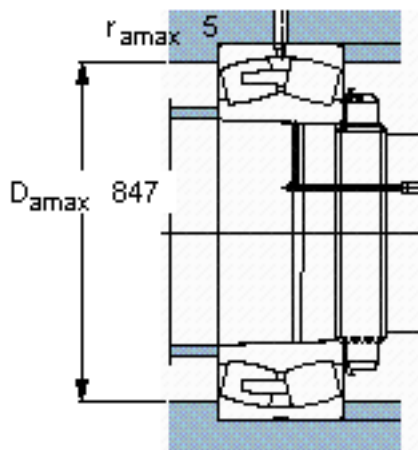

SKF 240/600 ECAK30F/W33 *参数

主要尺寸	d	600	mm	-
	D	870	mm	-
	B	272	mm	-
基本额定载荷	C	8150000	N	动载荷
	C_0	17000000	N	静载荷
疲劳载荷极限	P_u	1100000	N	-
额定转速	参考转速	340	r/min	-
	极限转速	560	r/min	-
重量	重量	510000	g	-
型号	* SKF 探索者轴承	240/600 ECAK30F/W33	-	-
		*		

SKF 240/600 ECAK30F/W33 *图片

计算系数

e 0,3
Y₁ 2,3
Y₂ 3,4
Y₀ 2,2

圆锥孔，圆锥
1: 30

参考资料:<http://www.sozhou.com/p/1453af20.html>

计算系数

e 0,3

Y_1 2,3

Y_2 3,4

Y_0 2,2

圆锥孔，圆锥

1: 30