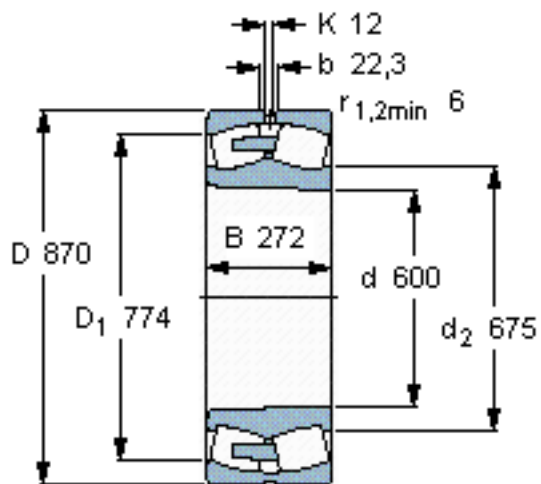

SKF 240/600 ECAK30F/W33 *参数

主要尺寸	d	600	mm	-
	D	870	mm	-
	B	272	mm	-
基本额定载荷	C	8150000	N	动载荷
	C_0	17000000	N	静载荷
疲劳载荷极限	P_u	1100000	N	-
额定转速	参考转速	340	r/min	-
	极限转速	560	r/min	-
重量	重量	510000	g	-
型号	* SKF 探索者轴承	240/600 ECAK30F/W33	-	-
		*		

SKF 240/600 ECAK30F/W33 *图片

计算系数

e 0,3
Y₁ 2,3
Y₂ 3,4
Y₀ 2,2

圆锥孔，圆锥
1: 30

参考资料:<http://www.sozhou.com/p/1453af20.html>

计算系数

e 0,3

Y_1 2,3

Y_2 3,4

Y_0 2,2

圆锥孔，圆锥

1: 30